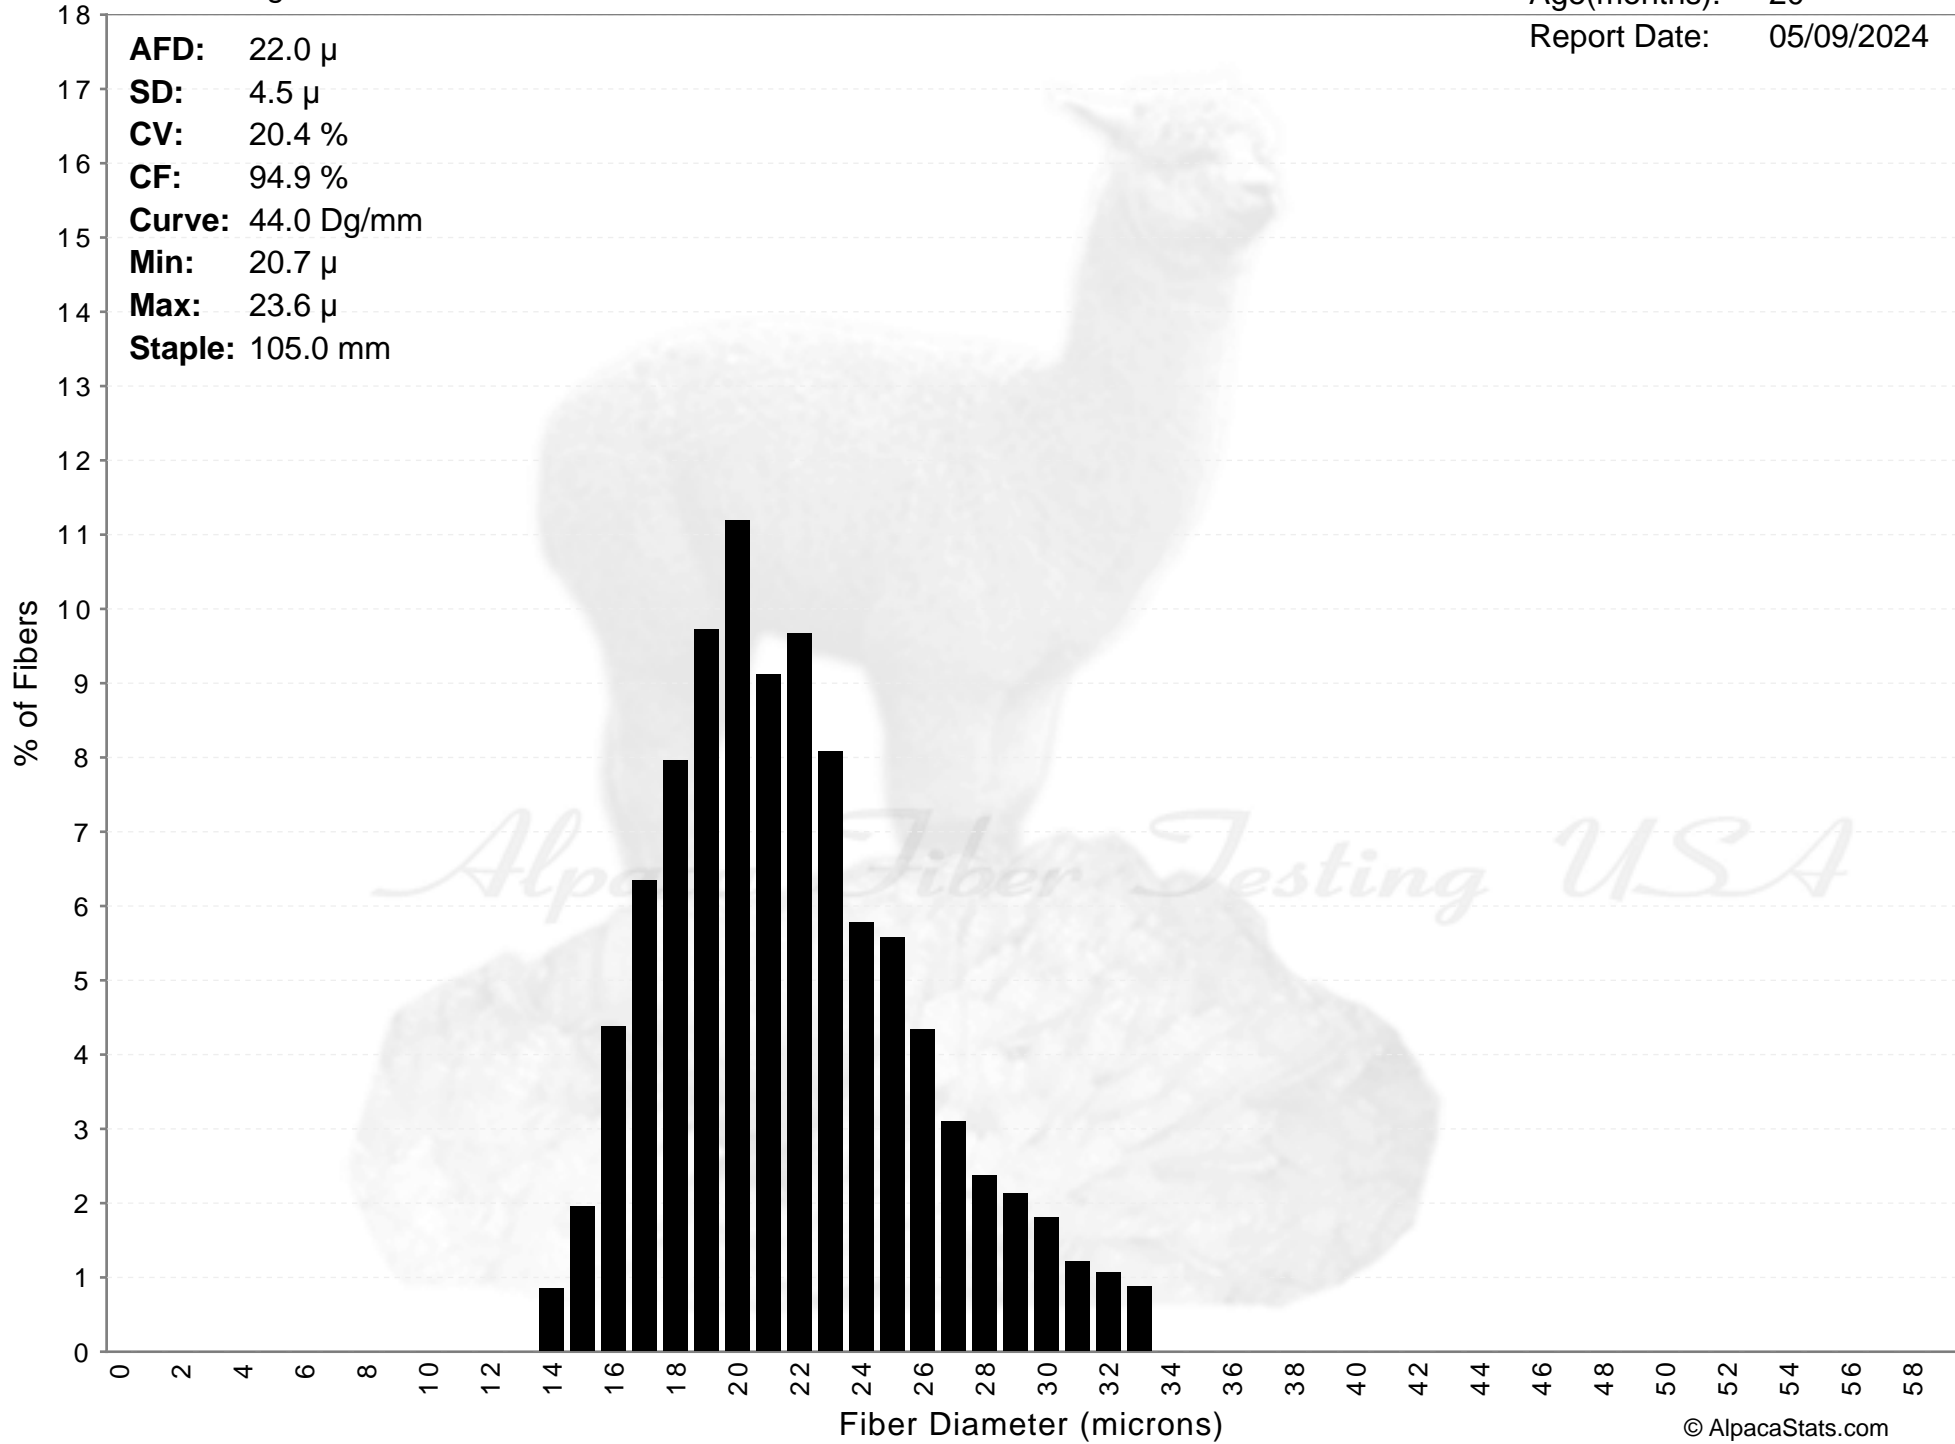

# GIGI

Age(months): 20  
Report Date: 05/09/2024

**AFD:** 22.0  $\mu$   
**SD:** 4.5  $\mu$   
**CV:** 20.4 %  
**CF:** 94.9 %  
**Curve:** 44.0 Dg/mm  
**Min:** 20.7  $\mu$   
**Max:** 23.6  $\mu$   
**Staple:** 105.0 mm

**AFD:** 22.0  $\mu$   
**SD:** 4.5  $\mu$   
**CV:** 20.4 %  
**CF:** 94.9 %  
**Curve:** 44.0 Dg/mm  
**Min:** 20.7  $\mu$   
**Max:** 23.6  $\mu$   
**Staple:** 105.0 mm