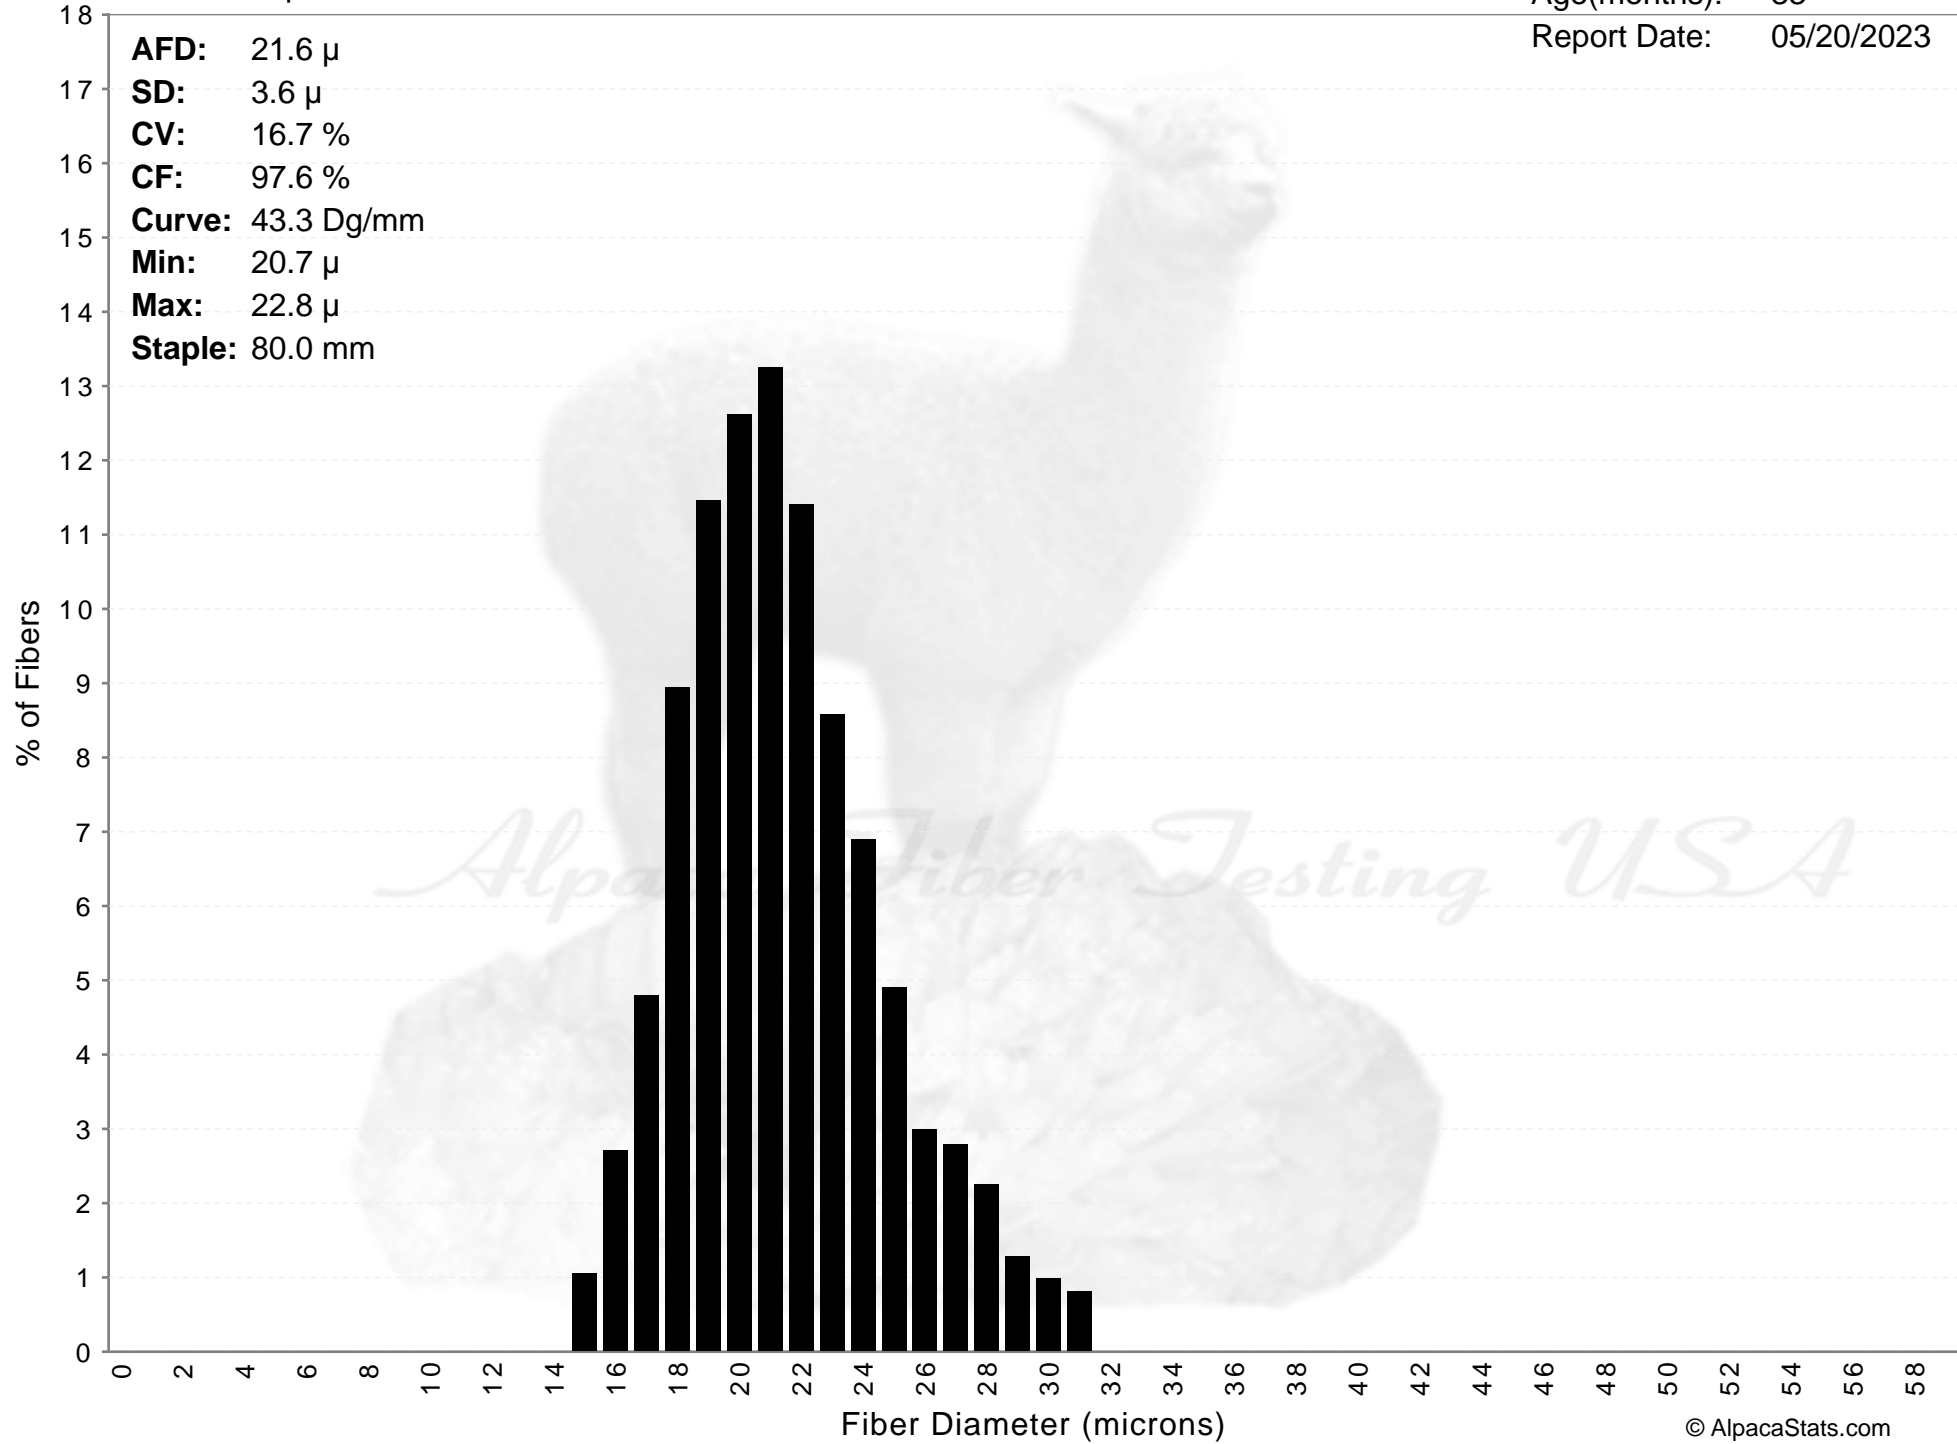

# ZLM

Age(months): 33  
Report Date: 05/20/2023

**AFD:** 21.6  $\mu$   
**SD:** 3.6  $\mu$   
**CV:** 16.7 %  
**CF:** 97.6 %  
**Curve:** 43.3 Dg/mm  
**Min:** 20.7  $\mu$   
**Max:** 22.8  $\mu$   
**Staple:** 80.0 mm

**AFD:** 21.6  $\mu$   
**SD:** 3.6  $\mu$   
**CV:** 16.7 %  
**CF:** 97.6 %  
**Curve:** 43.3 Dg/mm  
**Min:** 20.7  $\mu$   
**Max:** 22.8  $\mu$   
**Staple:** 80.0 mm

*Alpaca Fiber Testing USA*