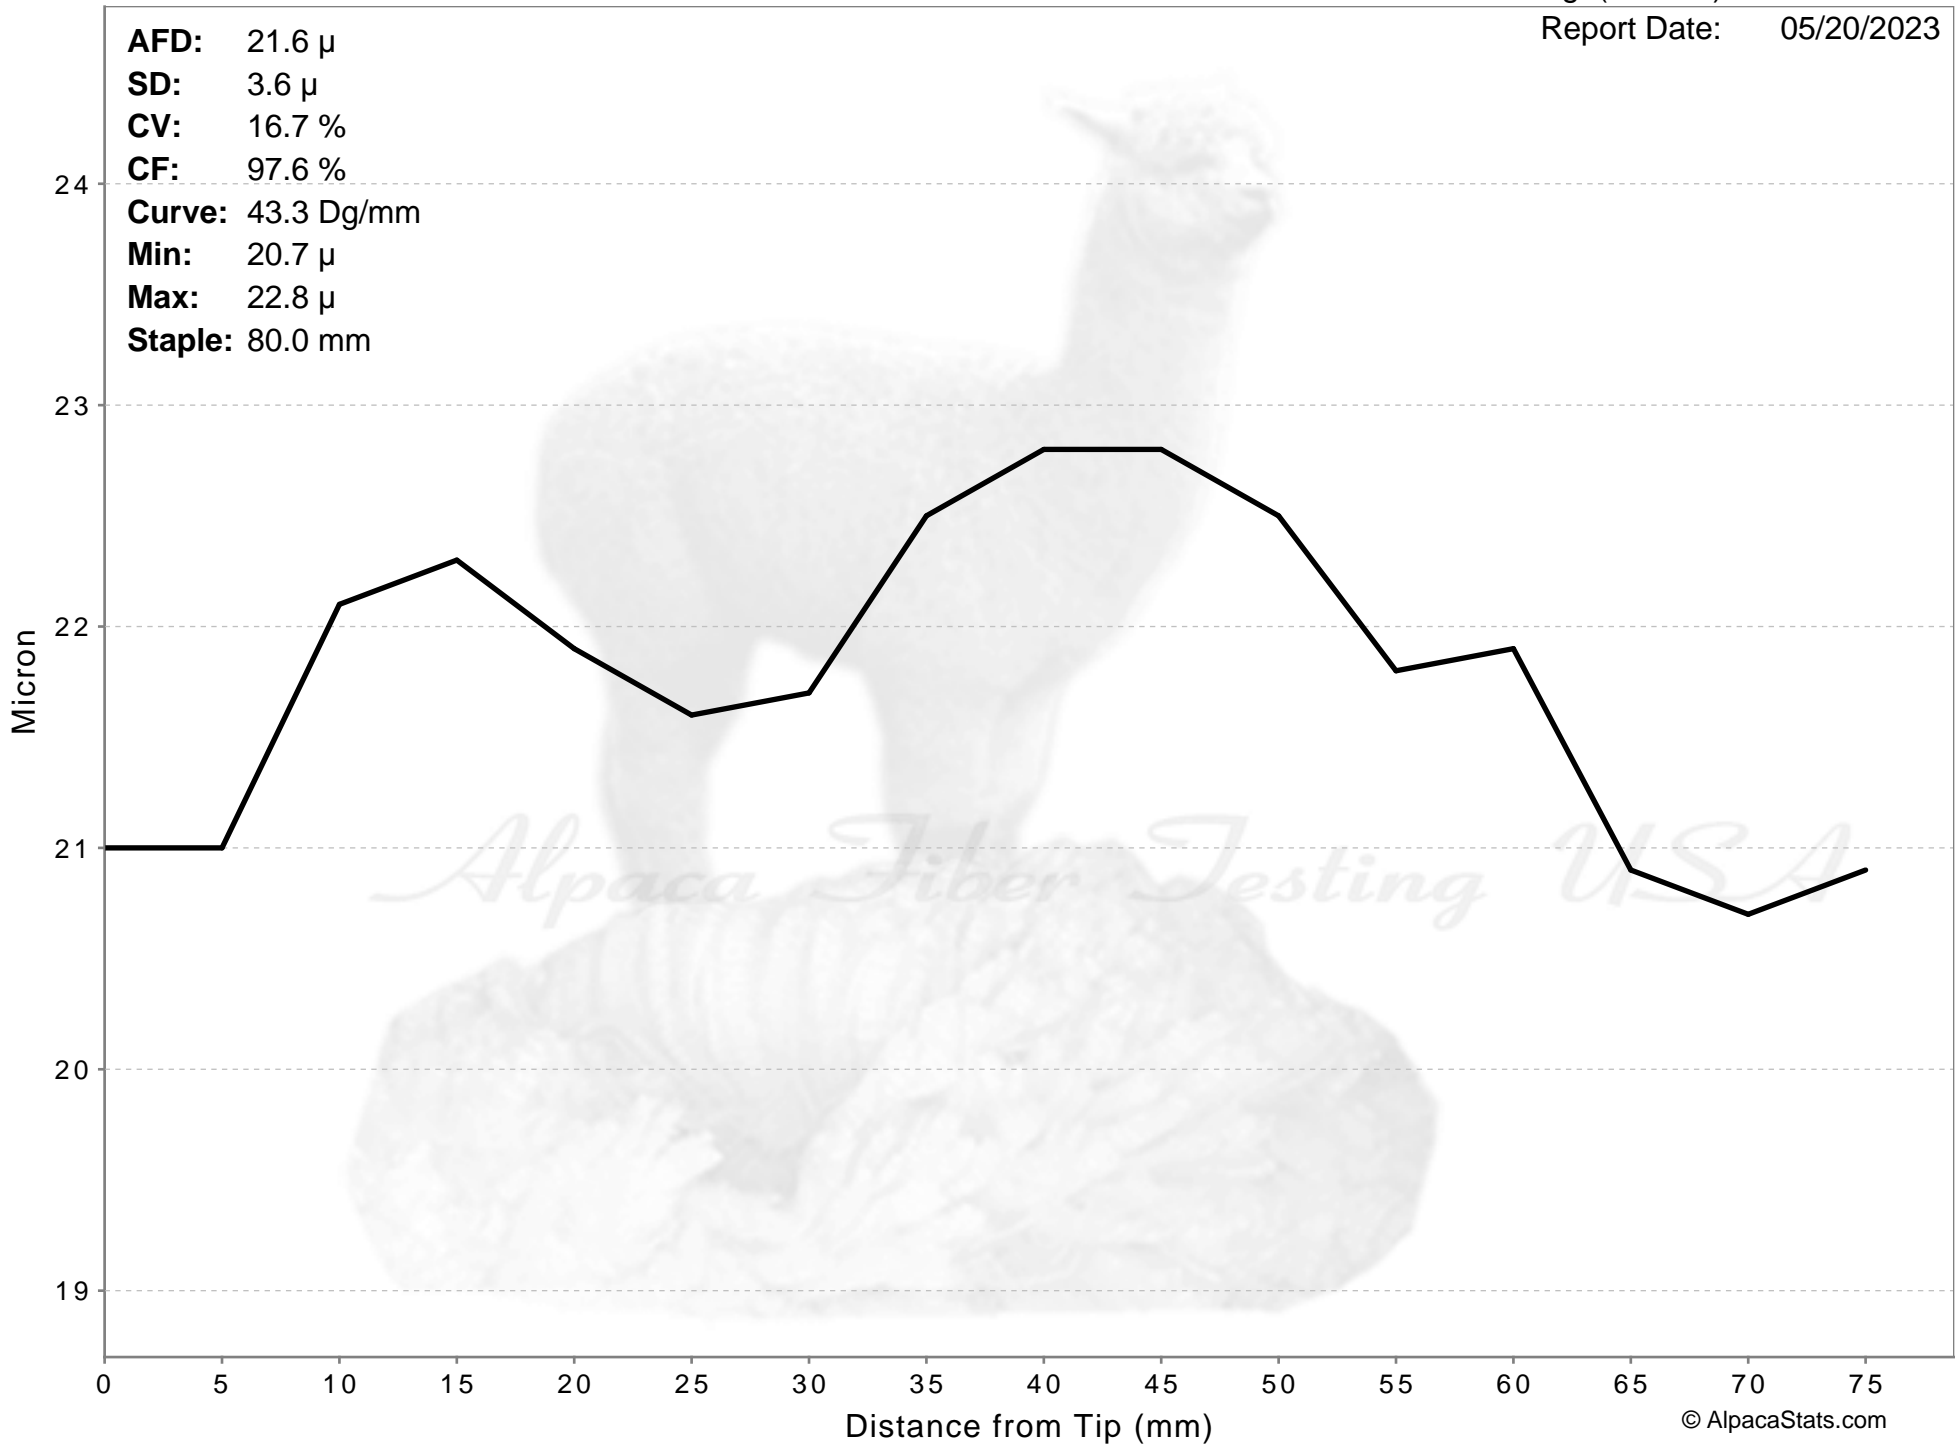

# ZLM

Age(months): 33  
Report Date: 05/20/2023

**AFD:** 21.6  $\mu$   
**SD:** 3.6  $\mu$   
**CV:** 16.7 %  
**CF:** 97.6 %  
**Curve:** 43.3 Dg/mm  
**Min:** 20.7  $\mu$   
**Max:** 22.8  $\mu$   
**Staple:** 80.0 mm

**AFD:** 21.6  $\mu$   
**SD:** 3.6  $\mu$   
**CV:** 16.7 %  
**CF:** 97.6 %  
**Curve:** 43.3 Dg/mm  
**Min:** 20.7  $\mu$   
**Max:** 22.8  $\mu$   
**Staple:** 80.0 mm

*Alpaca Fiber Testing USA*