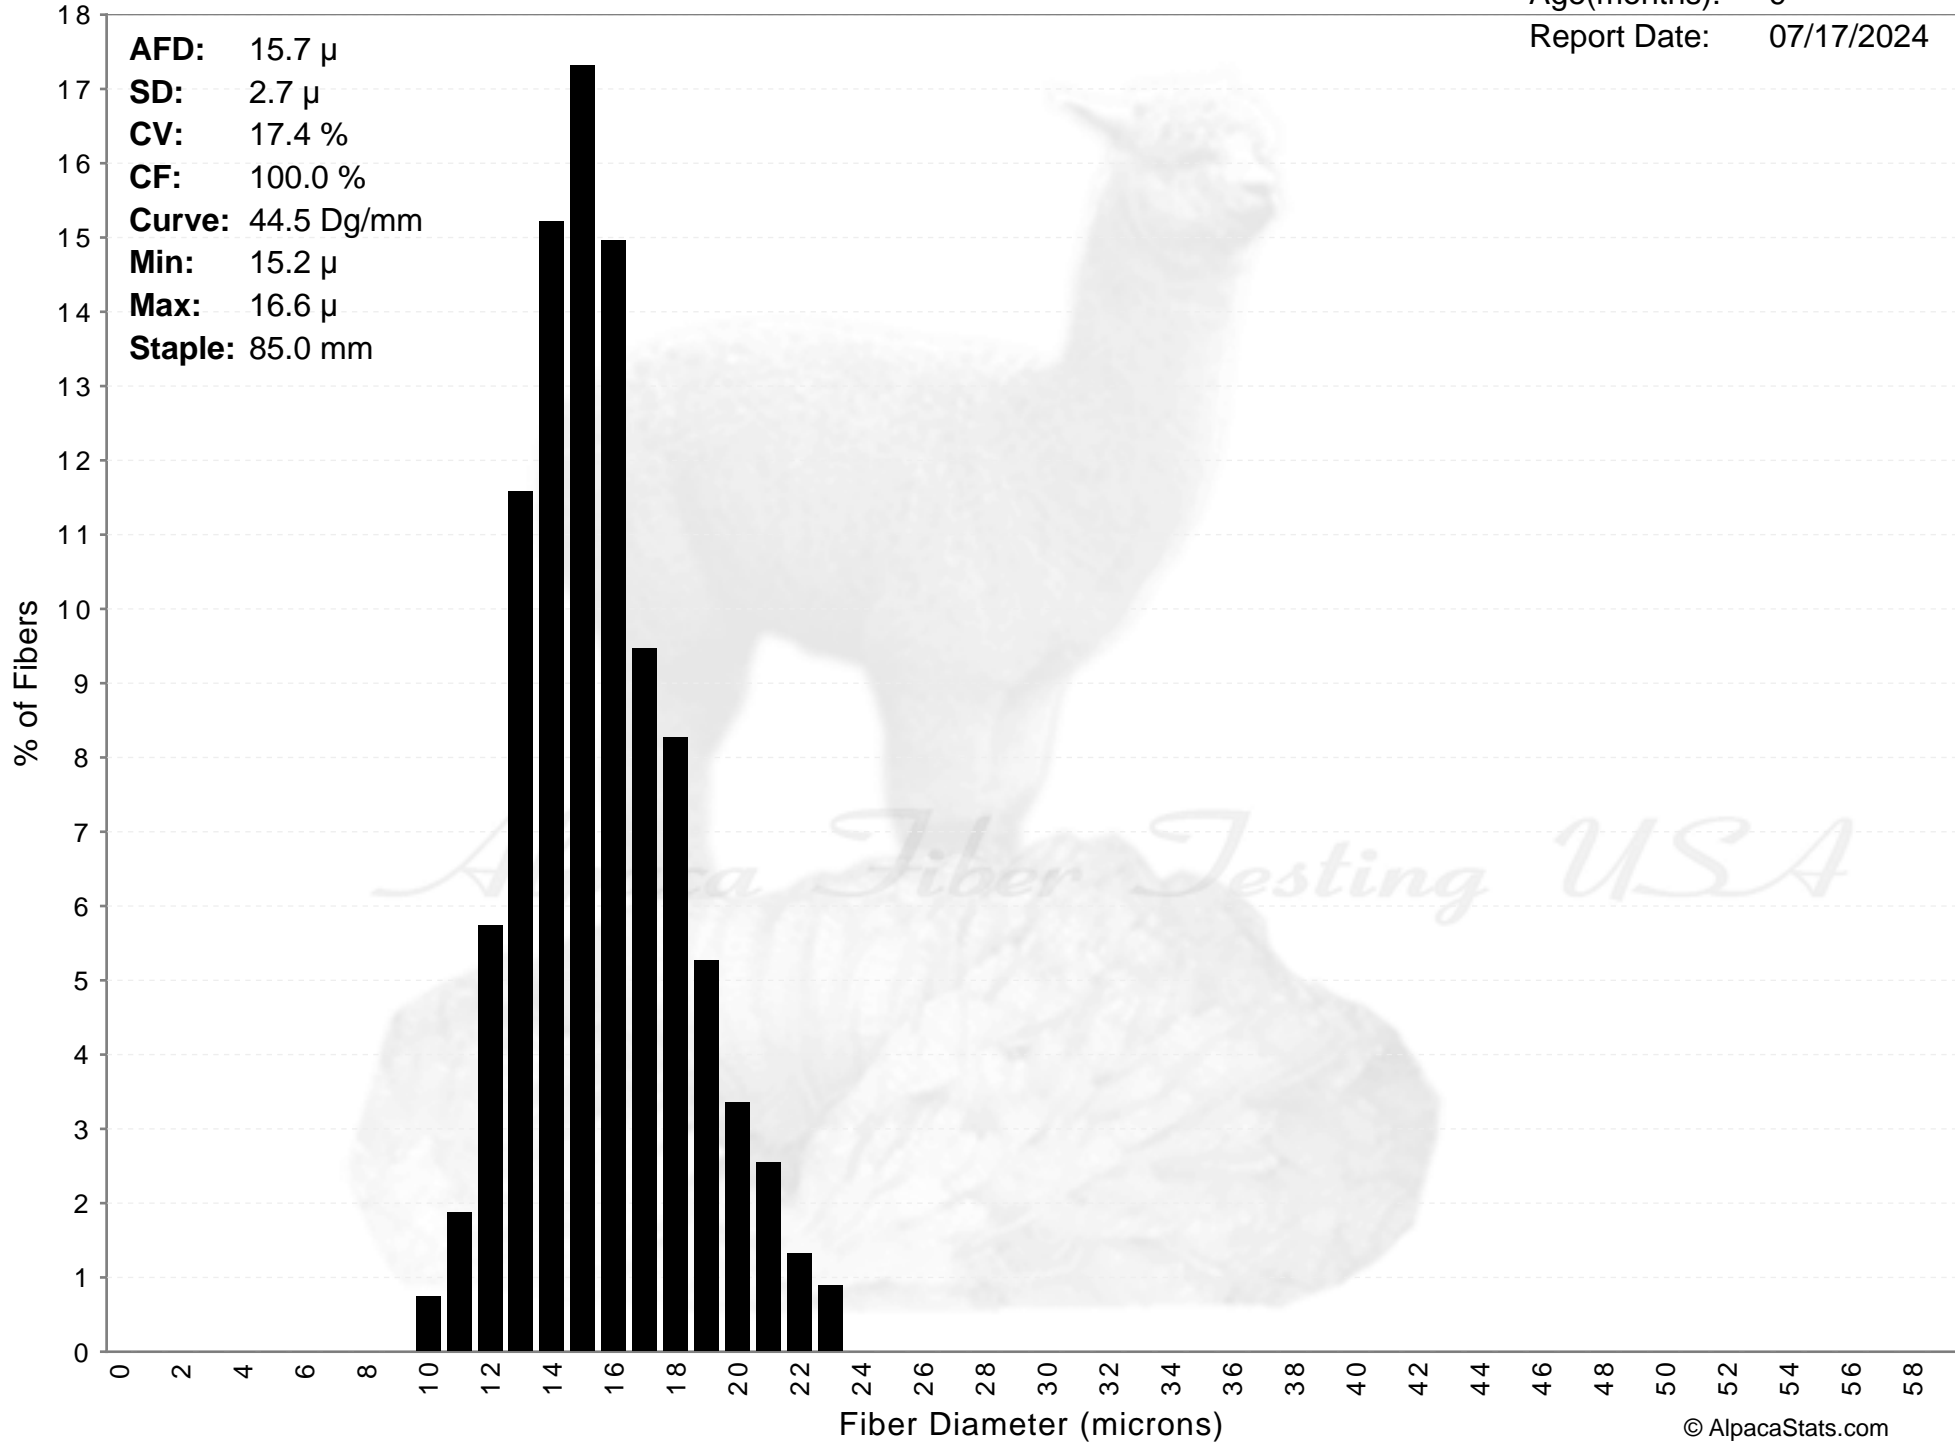

The Wood Farm

# ELOQUENCE

Age(months): 9

Report Date: 07/17/2024

**AFD:** 15.7  $\mu$   
**SD:** 2.7  $\mu$   
**CV:** 17.4 %  
**CF:** 100.0 %  
**Curve:** 44.5 Dg/mm  
**Min:** 15.2  $\mu$   
**Max:** 16.6  $\mu$   
**Staple:** 85.0 mm

# ELOQUENCE

**AFD:** 15.7  $\mu$   
**SD:** 2.7  $\mu$   
**CV:** 17.4 %  
**CF:** 100.0 %  
**Curve:** 44.5 Dg/mm  
**Min:** 15.2  $\mu$   
**Max:** 16.6  $\mu$   
**Staple:** 85.0 mm