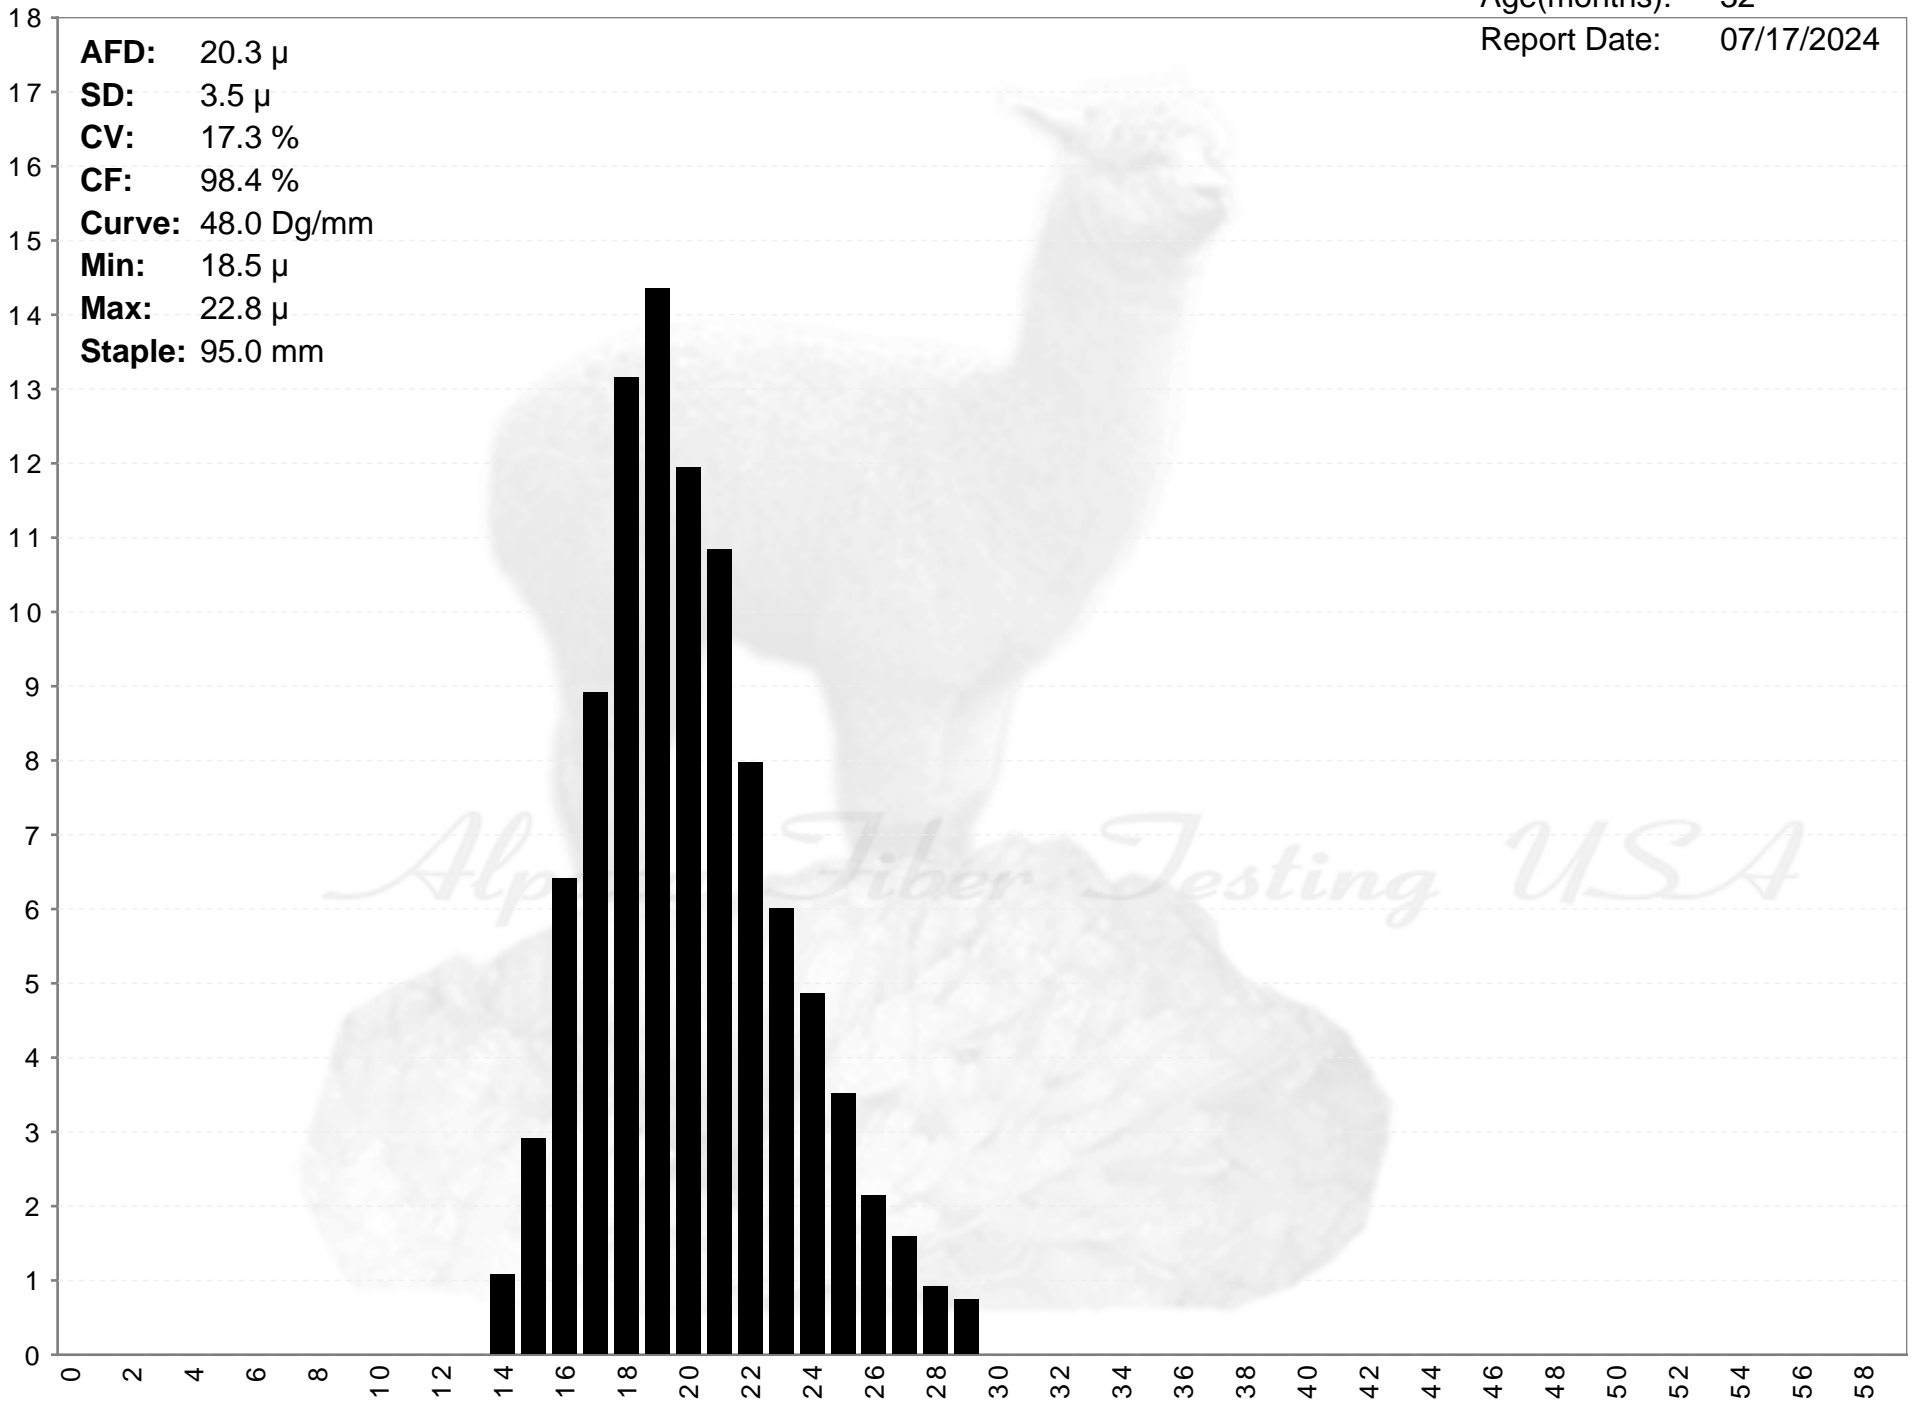

The Wood Farm

# ENVIE

Age(months): 32  
Report Date: 07/17/2024

**AFD:** 20.3  $\mu$   
**SD:** 3.5  $\mu$   
**CV:** 17.3 %  
**CF:** 98.4 %  
**Curve:** 48.0 Dg/mm  
**Min:** 18.5  $\mu$   
**Max:** 22.8  $\mu$   
**Staple:** 95.0 mm

% of Fibers

*Alpaca Fiber Testing USA*

Fiber Diameter (microns)

**AFD:** 20.3  $\mu$   
**SD:** 3.5  $\mu$   
**CV:** 17.3 %  
**CF:** 98.4 %  
**Curve:** 48.0 Dg/mm  
**Min:** 18.5  $\mu$   
**Max:** 22.8  $\mu$   
**Staple:** 95.0 mm