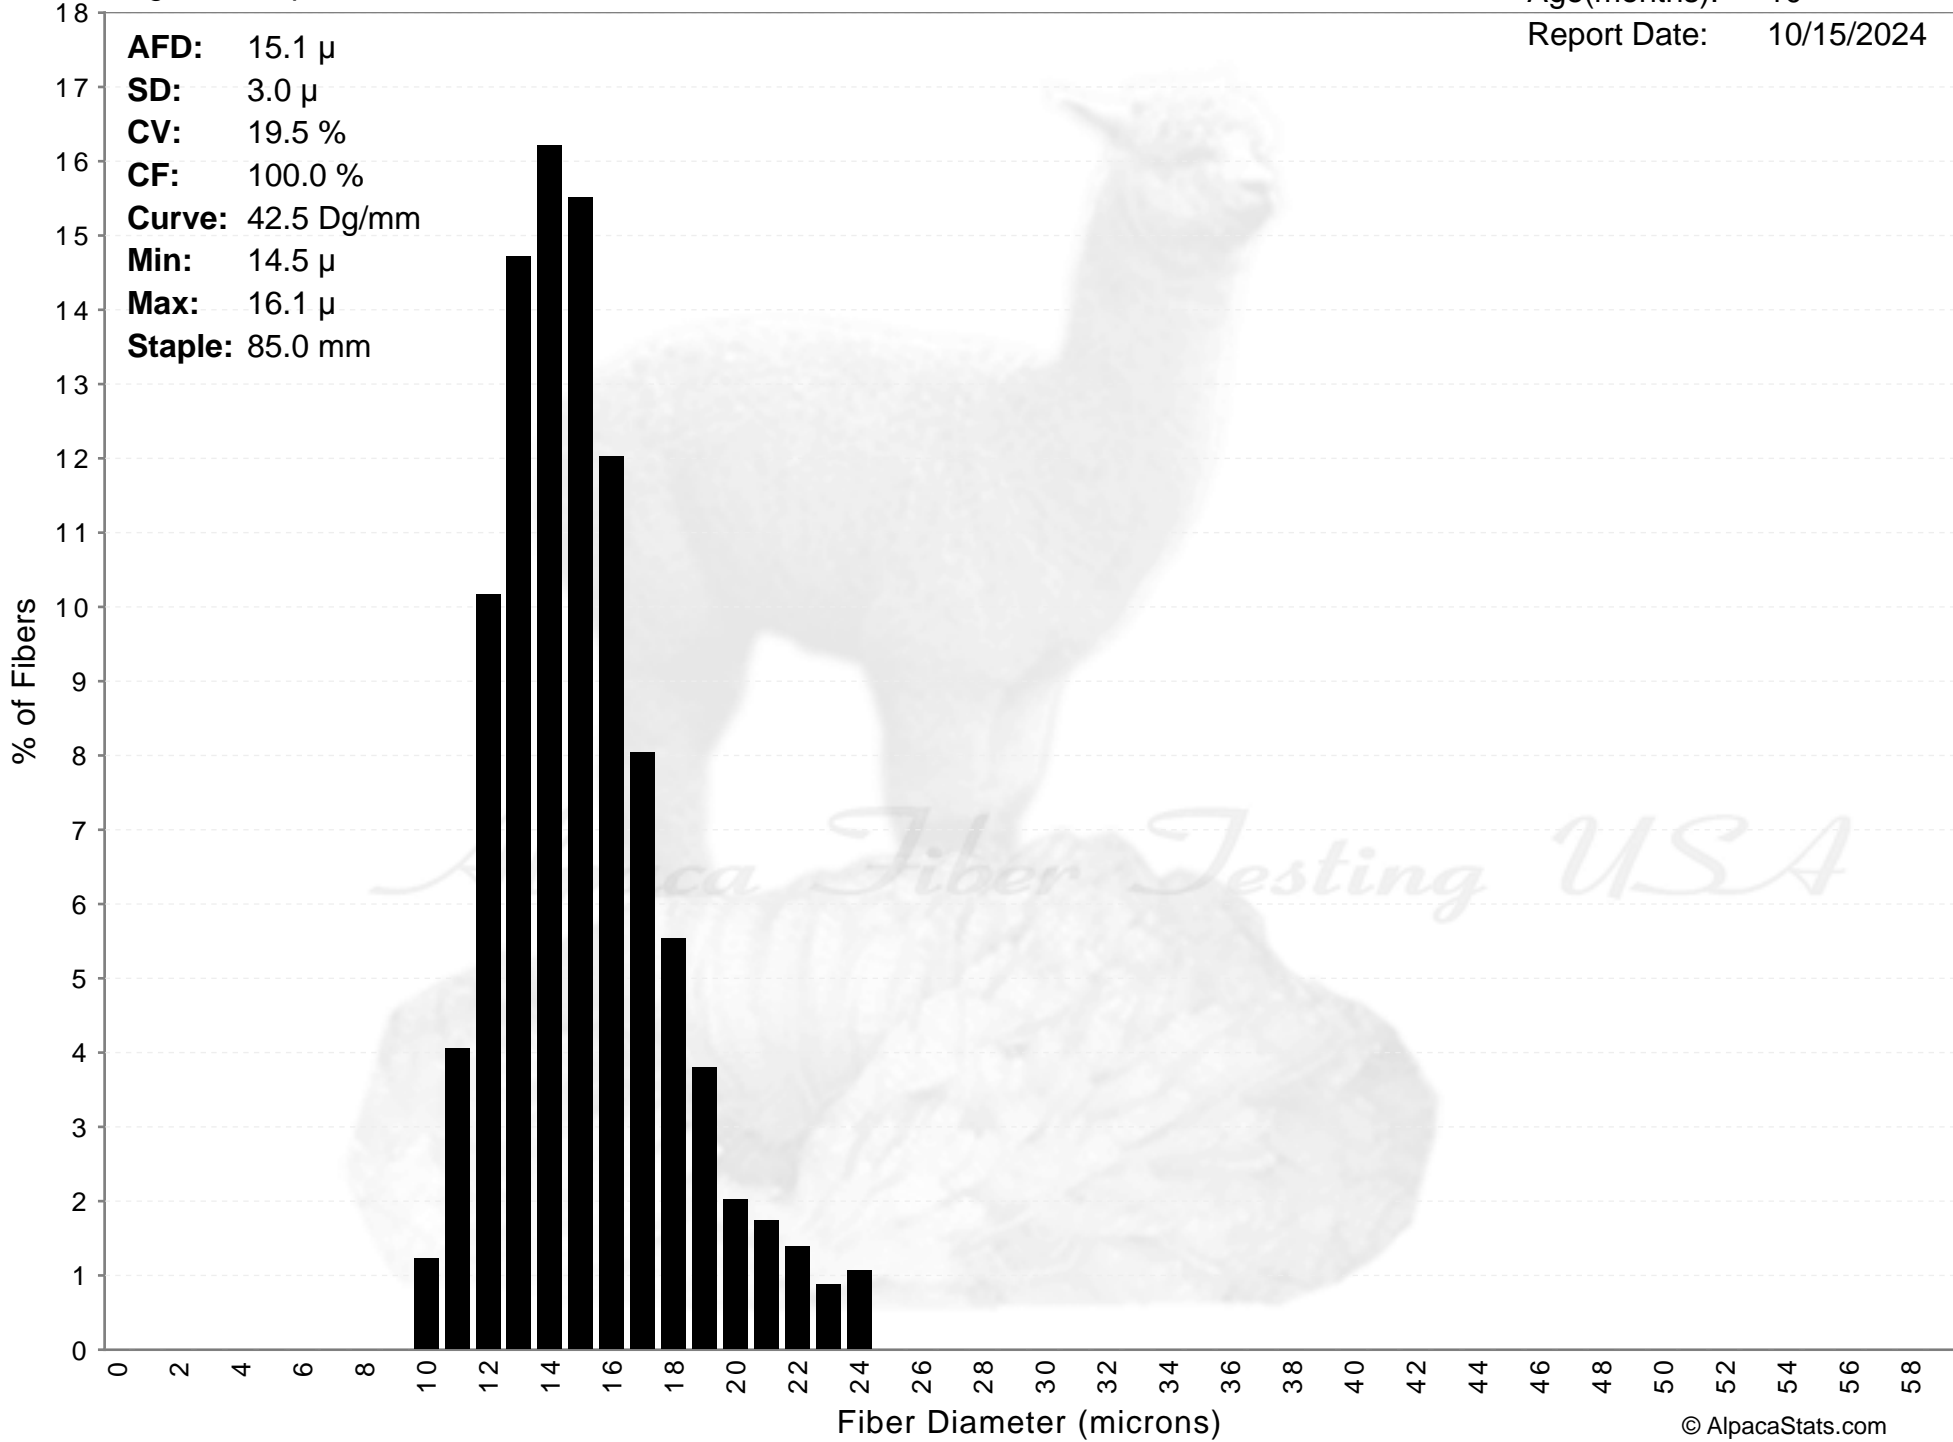

Sugarland Alpacas

# CHESTNUT

Age(months): 10  
Report Date: 10/15/2024

**AFD:** 15.1  $\mu$   
**SD:** 3.0  $\mu$   
**CV:** 19.5 %  
**CF:** 100.0 %  
**Curve:** 42.5 Dg/mm  
**Min:** 14.5  $\mu$   
**Max:** 16.1  $\mu$   
**Staple:** 85.0 mm