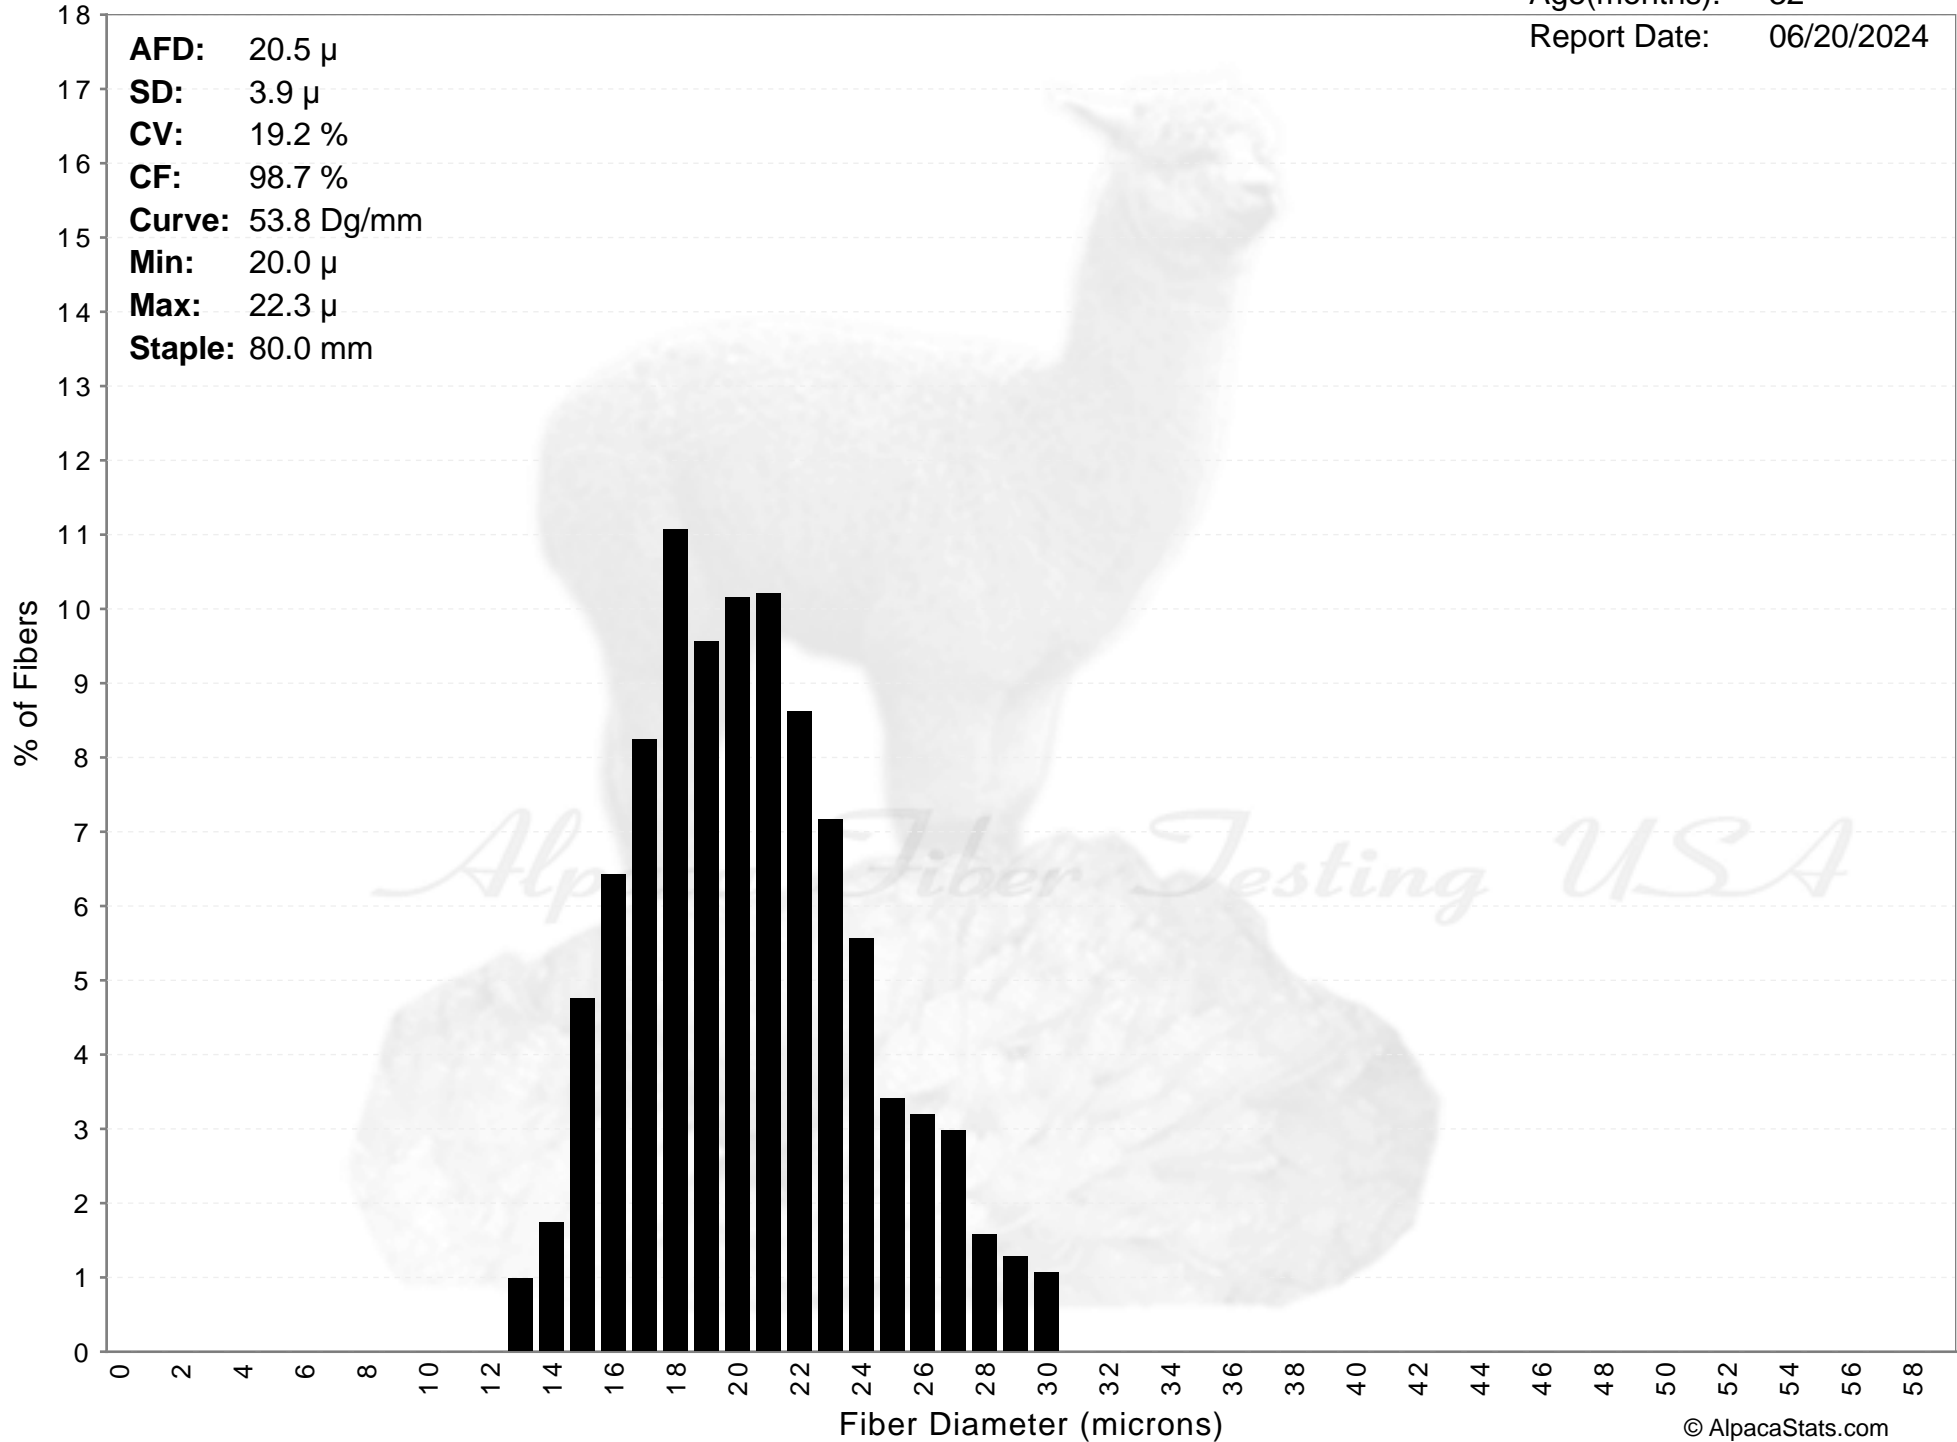

# DESIREE

Age(months): 32  
Report Date: 06/20/2024

**AFD:** 20.5  $\mu$   
**SD:** 3.9  $\mu$   
**CV:** 19.2 %  
**CF:** 98.7 %  
**Curve:** 53.8 Dg/mm  
**Min:** 20.0  $\mu$   
**Max:** 22.3  $\mu$   
**Staple:** 80.0 mm

# DESIREE

**AFD:** 20.5  $\mu$   
**SD:** 3.9  $\mu$   
**CV:** 19.2 %  
**CF:** 98.7 %  
**Curve:** 53.8 Dg/mm  
**Min:** 20.0  $\mu$   
**Max:** 22.3  $\mu$   
**Staple:** 80.0 mm