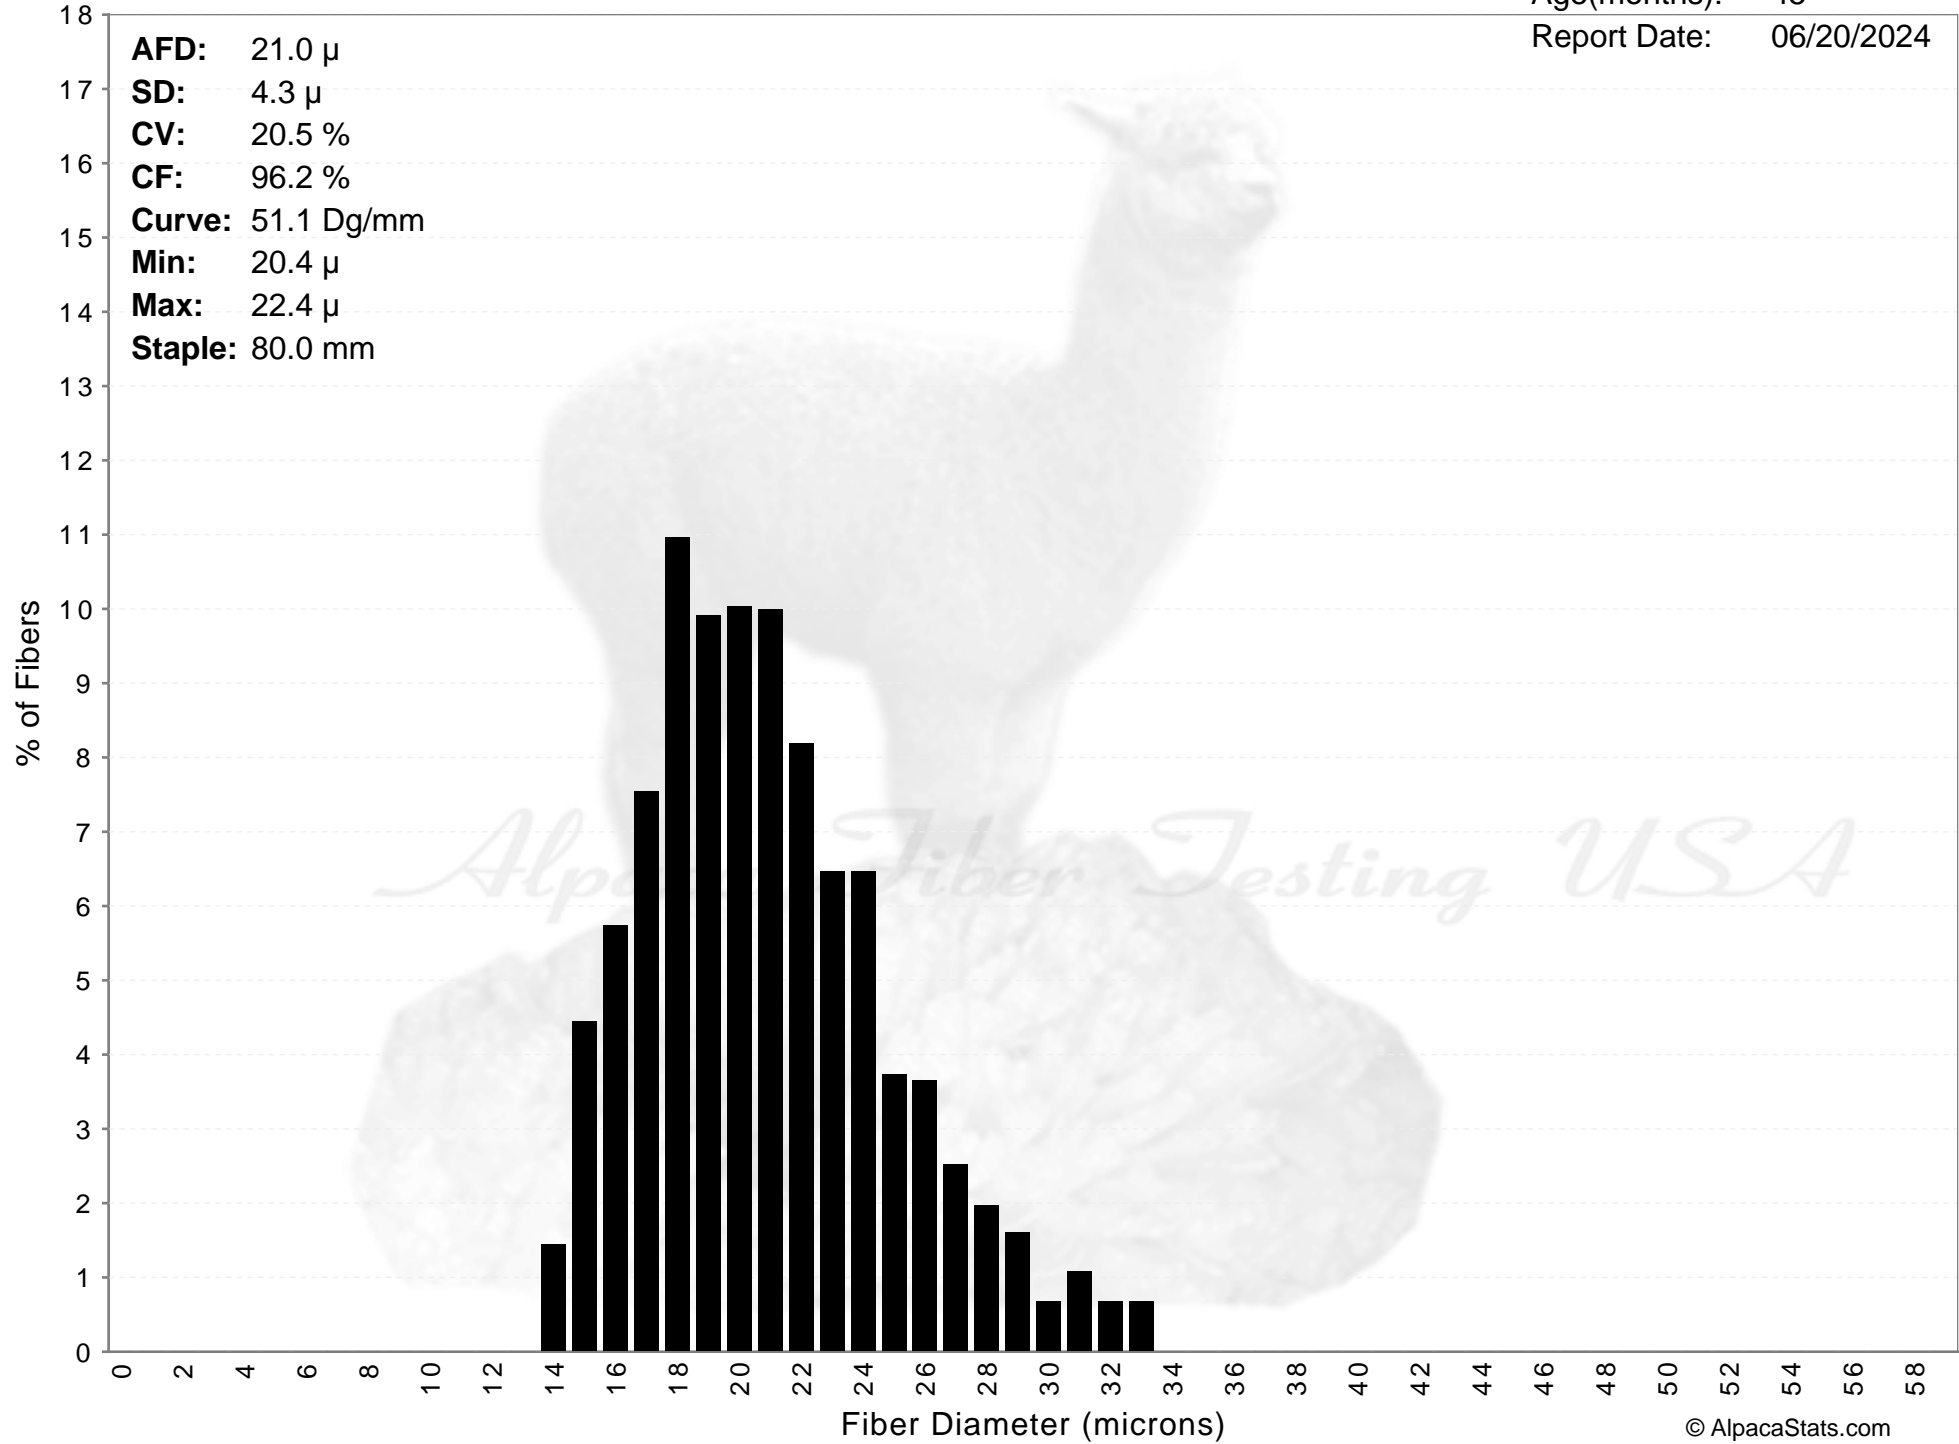

# TREASURE

Age(months): 45  
Report Date: 06/20/2024

**AFD:** 21.0  $\mu$   
**SD:** 4.3  $\mu$   
**CV:** 20.5 %  
**CF:** 96.2 %  
**Curve:** 51.1 Dg/mm  
**Min:** 20.4  $\mu$   
**Max:** 22.4  $\mu$   
**Staple:** 80.0 mm

# TREASURE

**AFD:** 21.0  $\mu$   
**SD:** 4.3  $\mu$   
**CV:** 20.5 %  
**CF:** 96.2 %  
**Curve:** 51.1 Dg/mm  
**Min:** 20.4  $\mu$   
**Max:** 22.4  $\mu$   
**Staple:** 80.0 mm