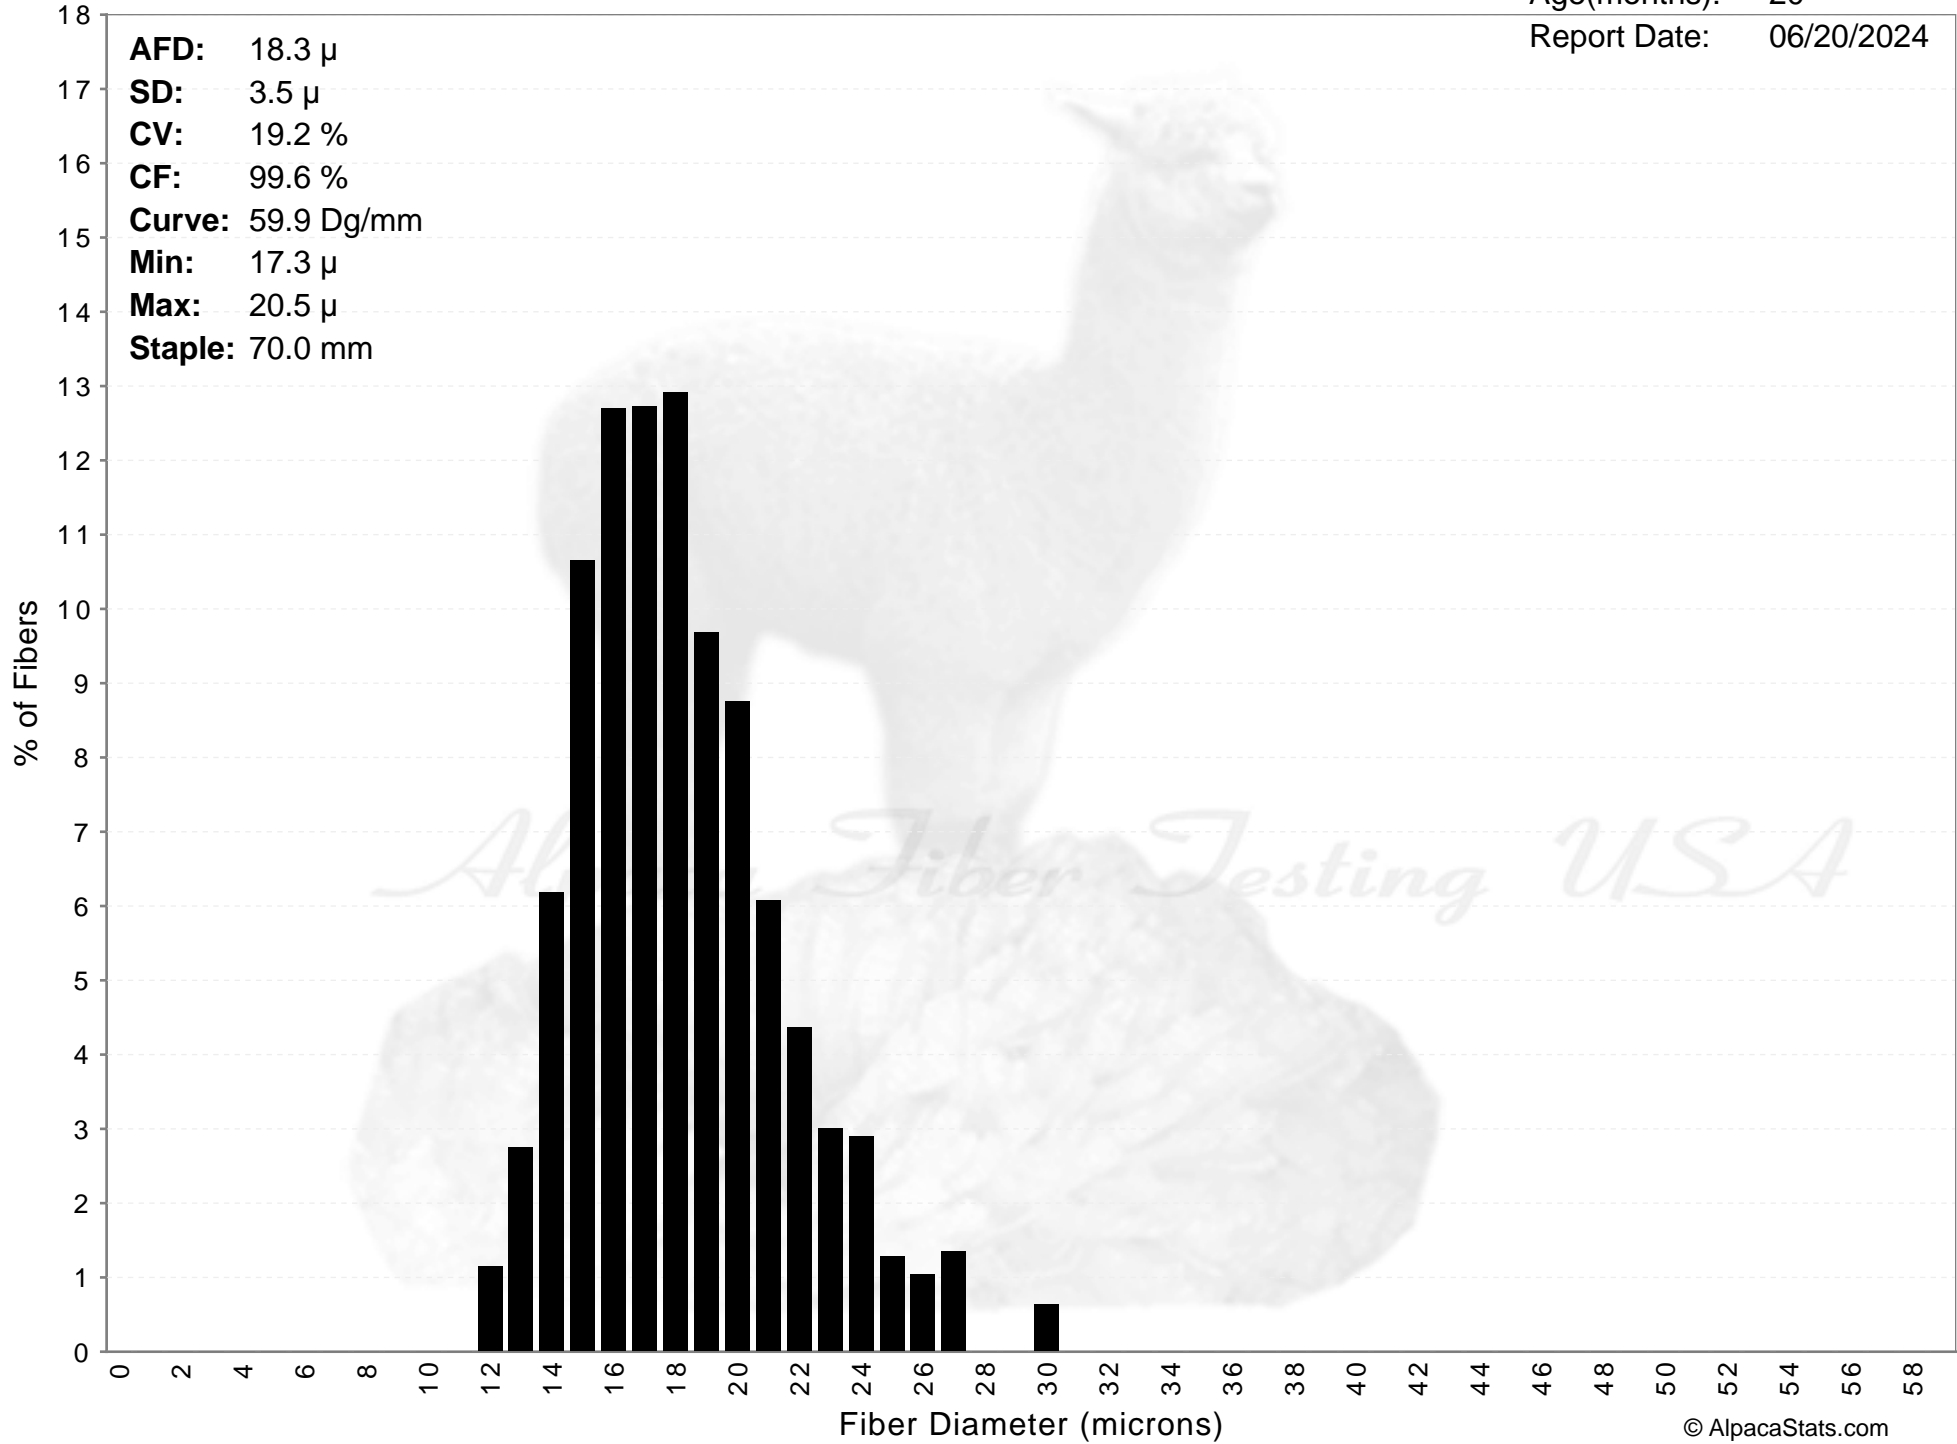

# MANNY

Age(months): 20  
Report Date: 06/20/2024

**AFD:** 18.3  $\mu$   
**SD:** 3.5  $\mu$   
**CV:** 19.2 %  
**CF:** 99.6 %  
**Curve:** 59.9 Dg/mm  
**Min:** 17.3  $\mu$   
**Max:** 20.5  $\mu$   
**Staple:** 70.0 mm

# MANNY

**AFD:** 18.3  $\mu$   
**SD:** 3.5  $\mu$   
**CV:** 19.2 %  
**CF:** 99.6 %  
**Curve:** 59.9 Dg/mm  
**Min:** 17.3  $\mu$   
**Max:** 20.5  $\mu$   
**Staple:** 70.0 mm

*Alpaca Fiber Testing USA*