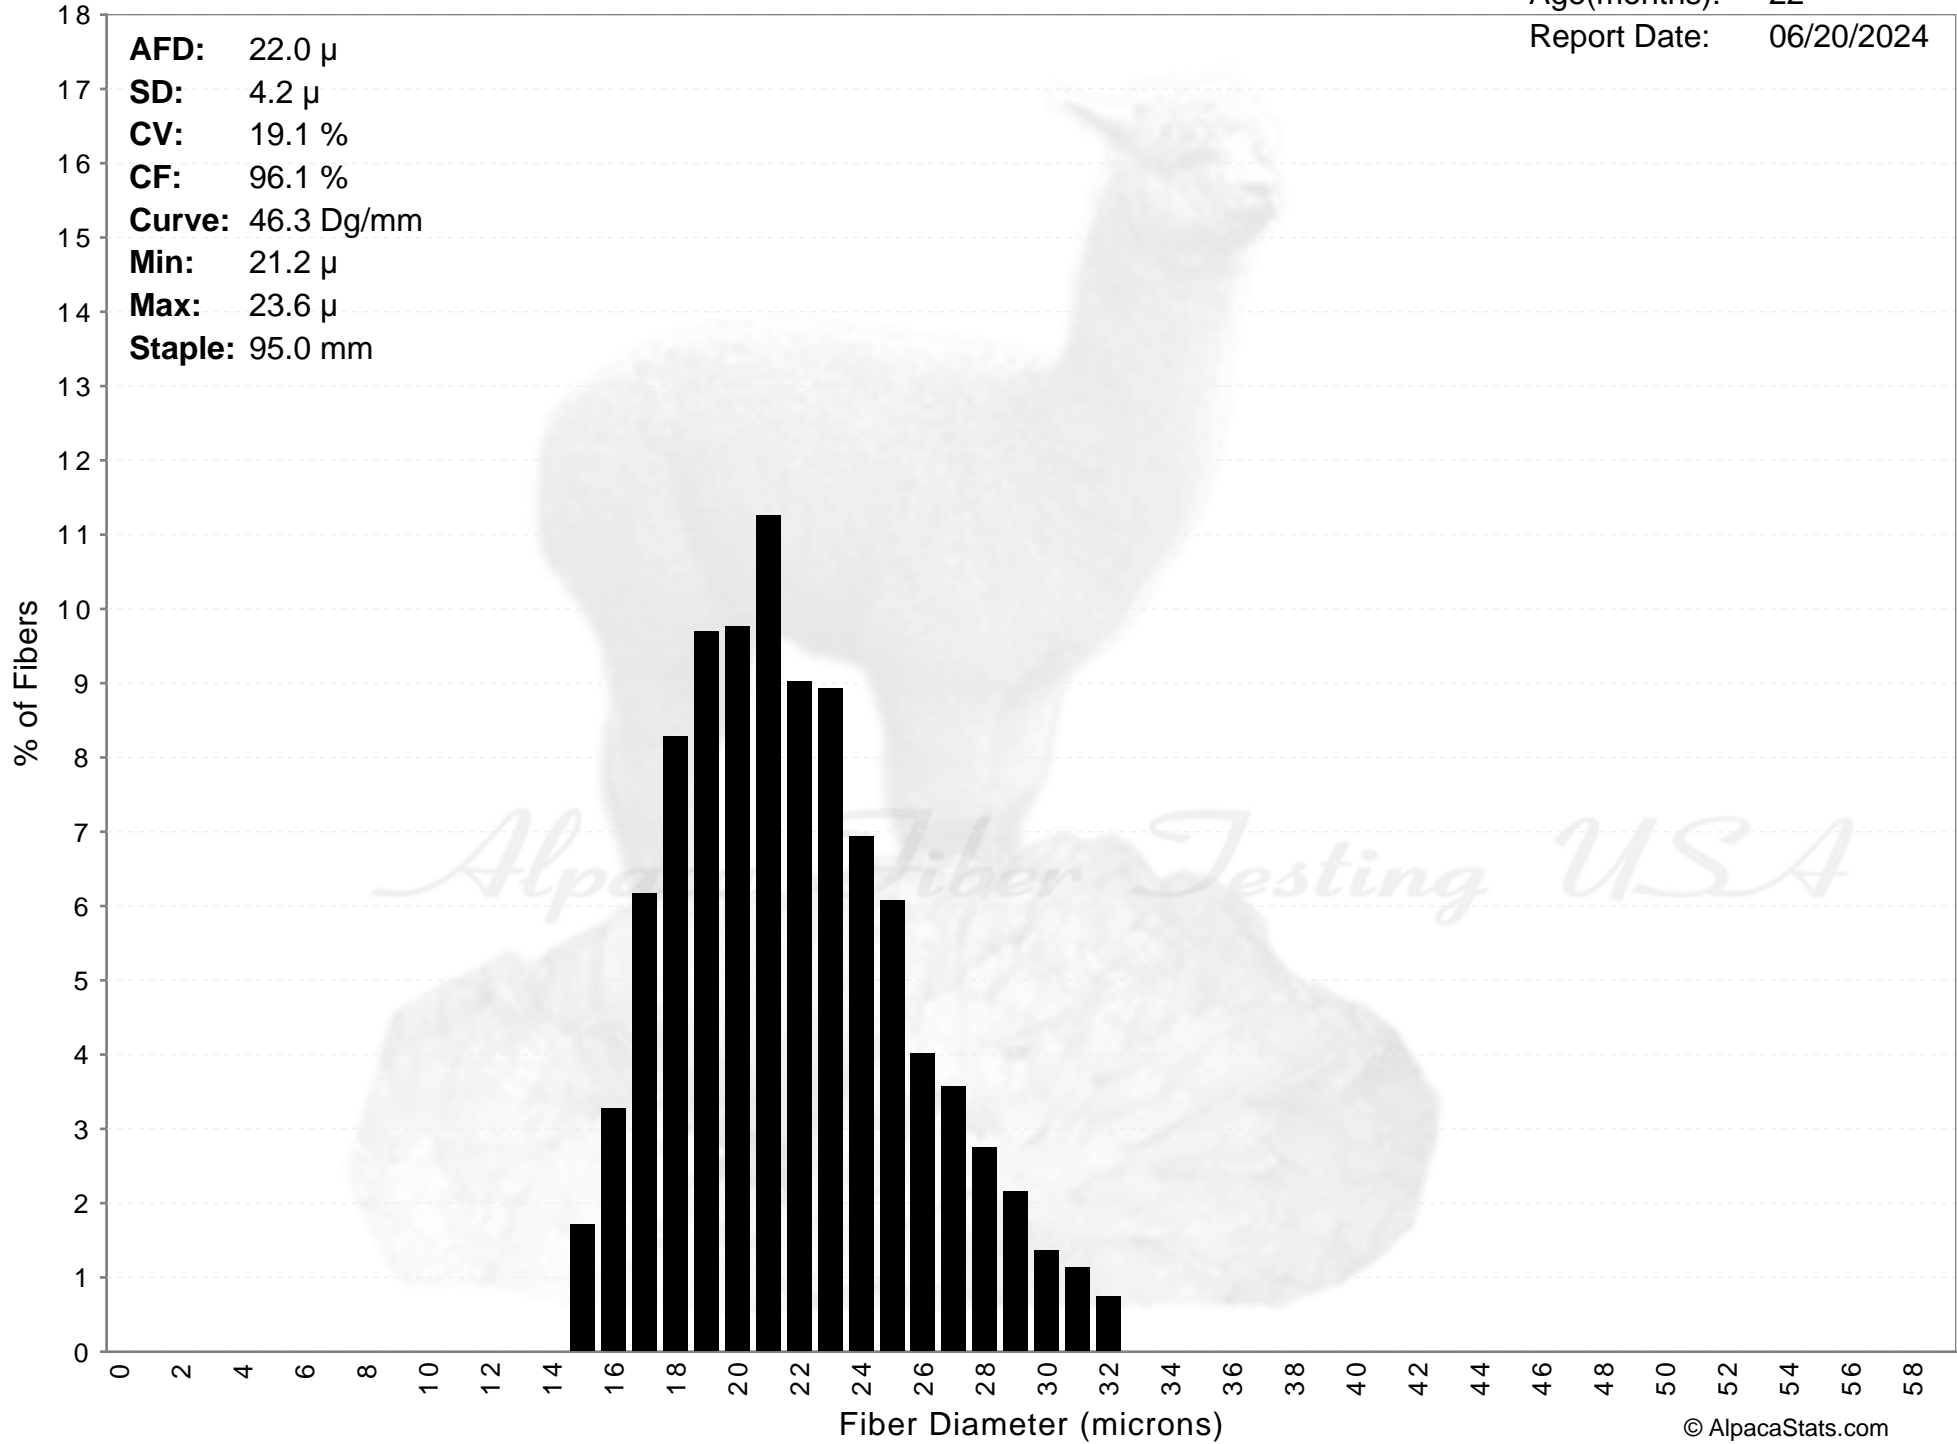

# HESTIA

Age(months): 22  
Report Date: 06/20/2024

**AFD:** 22.0  $\mu$   
**SD:** 4.2  $\mu$   
**CV:** 19.1 %  
**CF:** 96.1 %  
**Curve:** 46.3 Dg/mm  
**Min:** 21.2  $\mu$   
**Max:** 23.6  $\mu$   
**Staple:** 95.0 mm

# HESTIA

**AFD:** 22.0  $\mu$   
**SD:** 4.2  $\mu$   
**CV:** 19.1 %  
**CF:** 96.1 %  
**Curve:** 46.3 Dg/mm  
**Min:** 21.2  $\mu$   
**Max:** 23.6  $\mu$   
**Staple:** 95.0 mm