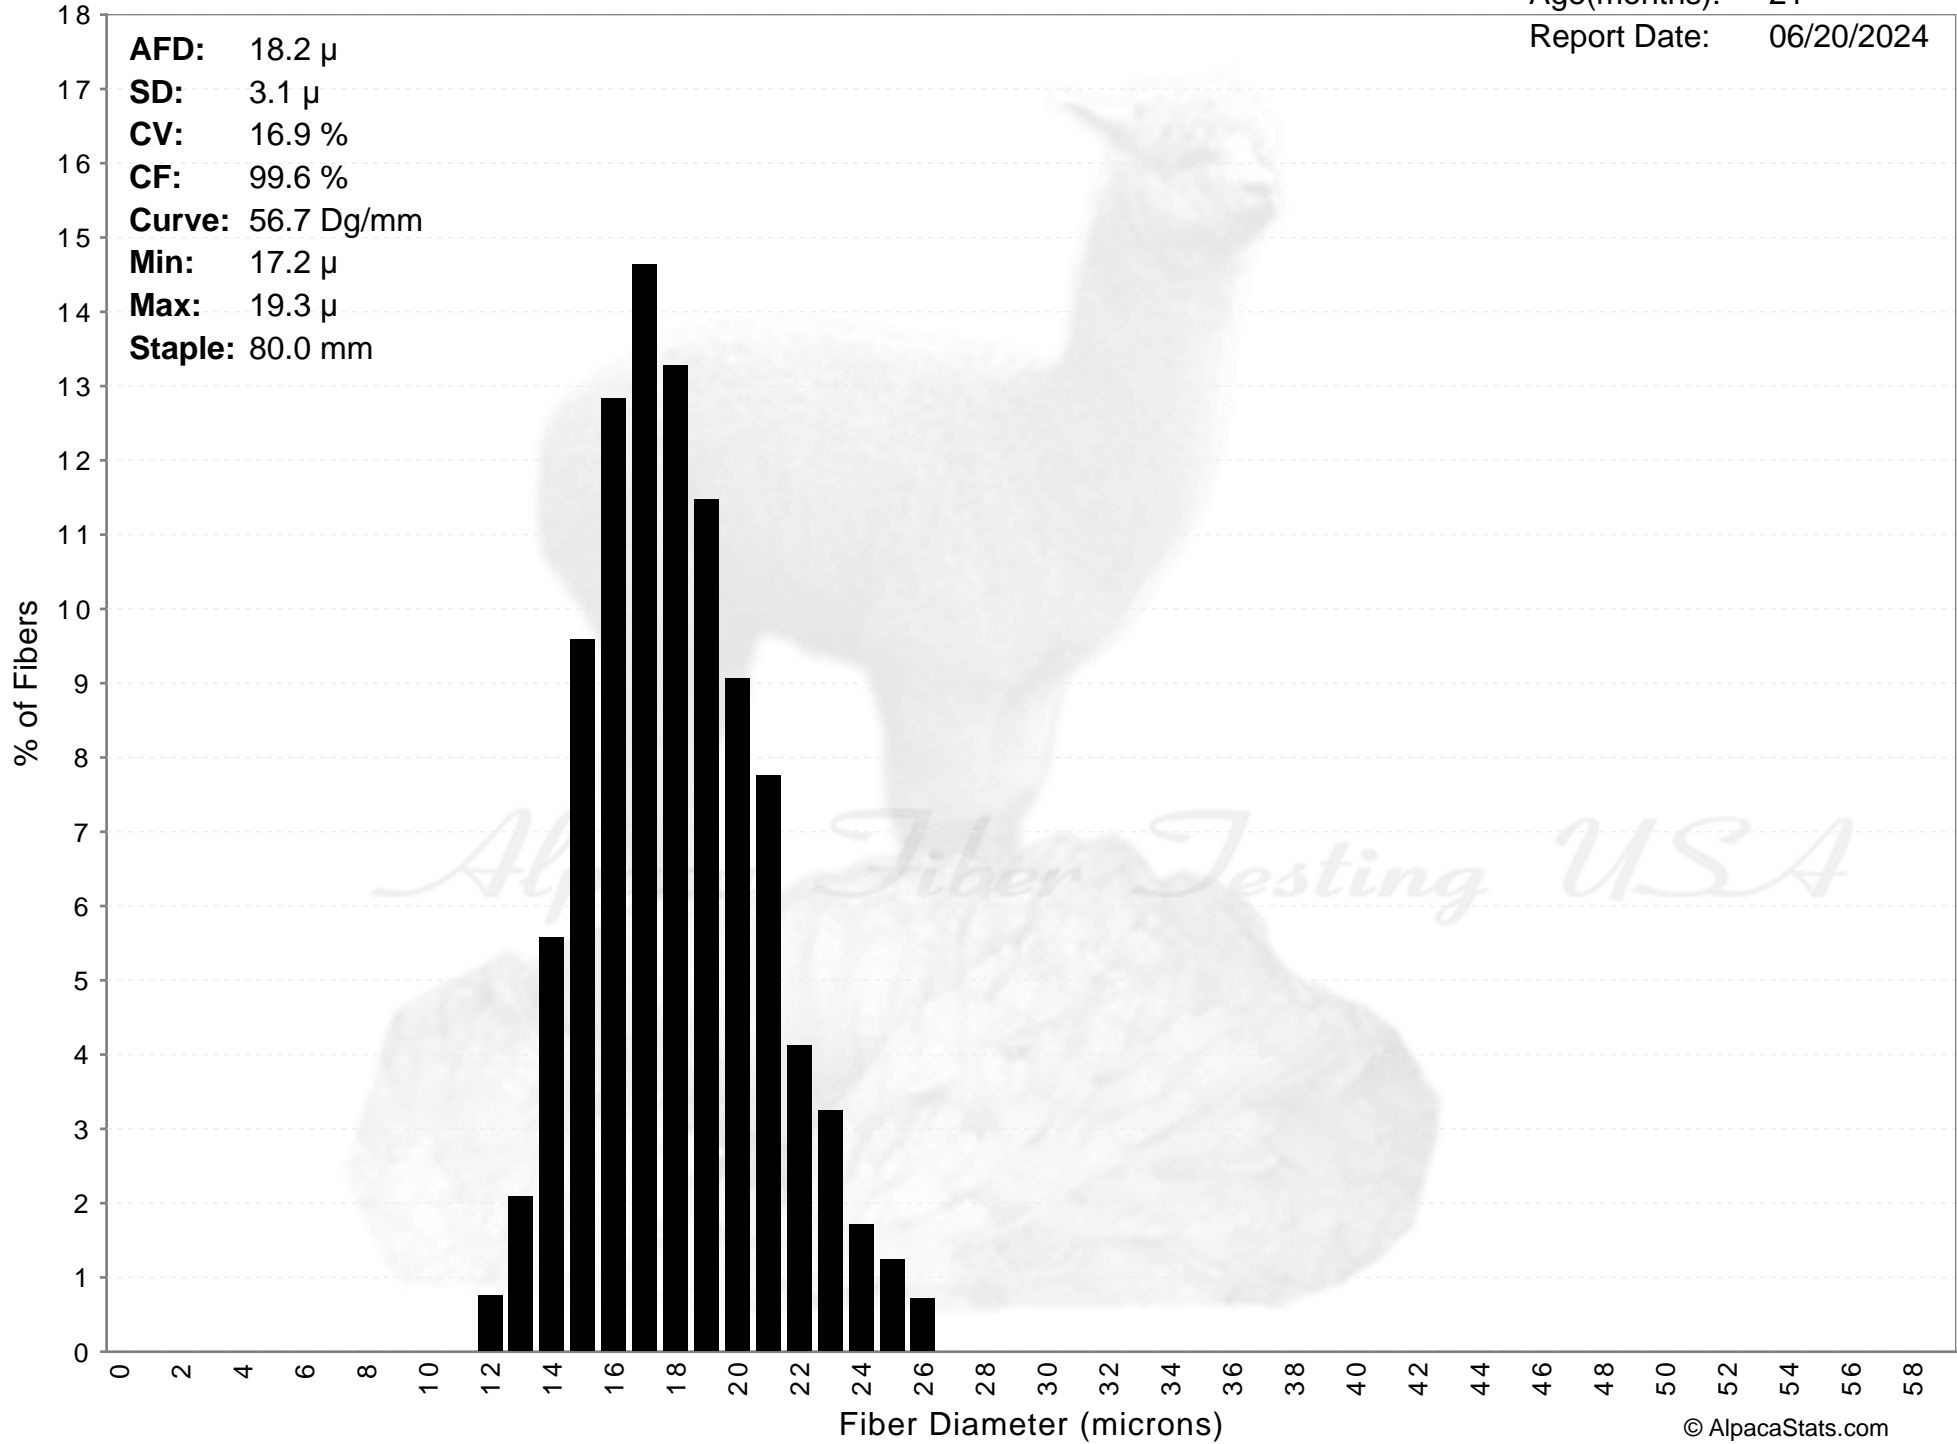

Thordarson Farms

MERCIA

Age(months): 21
Report Date: 06/20/2024

AFD: 18.2 μ
SD: 3.1 μ
CV: 16.9 %
CF: 99.6 %
Curve: 56.7 Dg/mm
Min: 17.2 μ
Max: 19.3 μ
Staple: 80.0 mm

MERCIA

AFD: 18.2 μ
SD: 3.1 μ
CV: 16.9 %
CF: 99.6 %
Curve: 56.7 Dg/mm
Min: 17.2 μ
Max: 19.3 μ
Staple: 80.0 mm