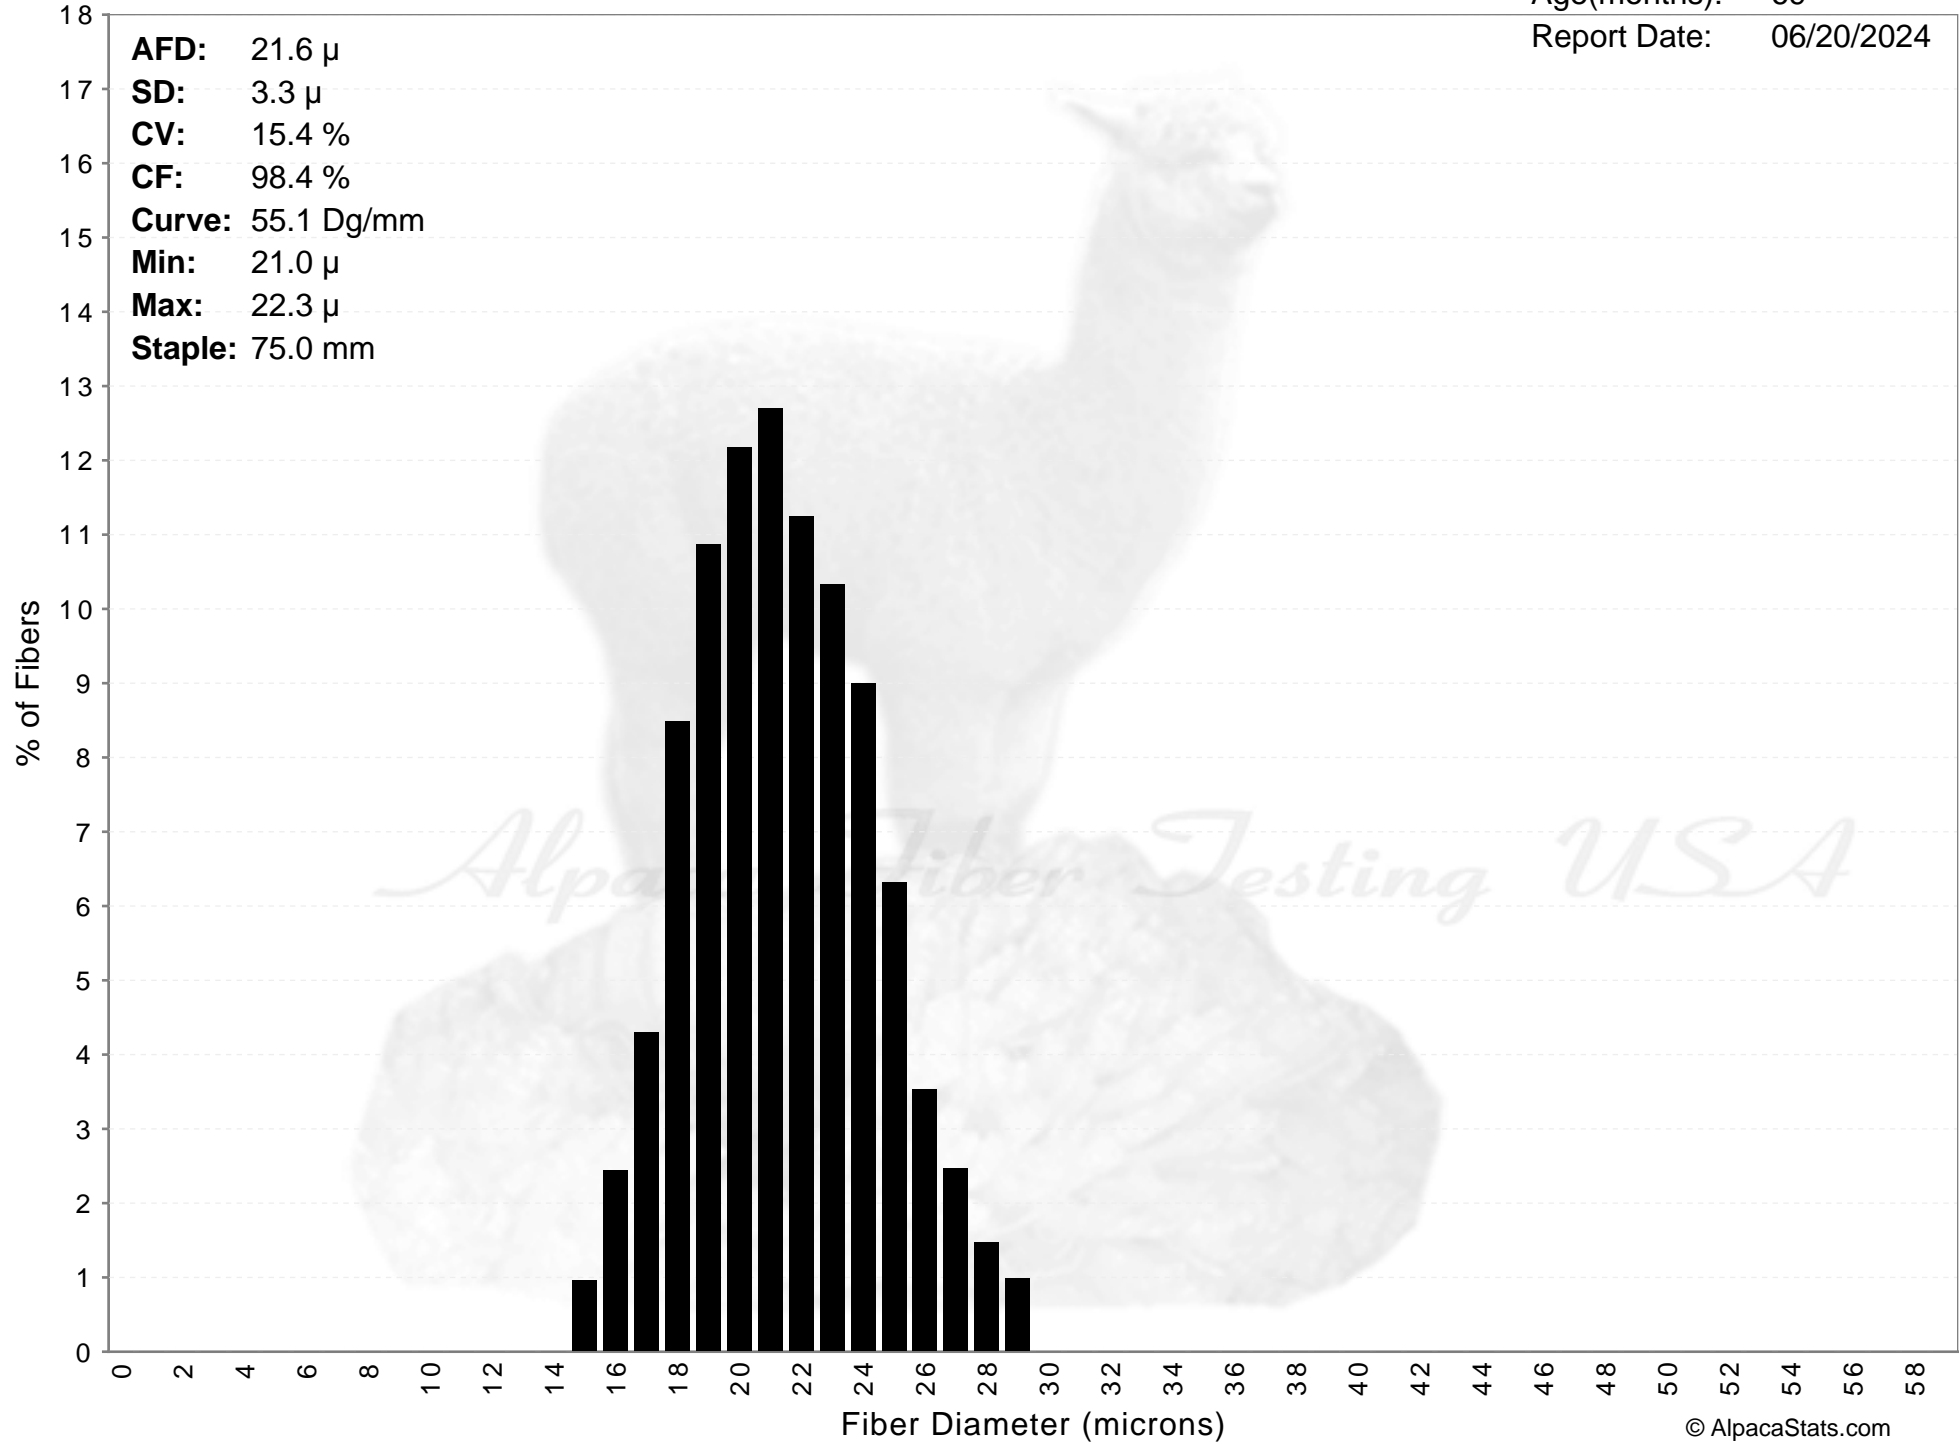

# ISABELLA

Age(months): 69  
Report Date: 06/20/2024

**AFD:** 21.6  $\mu$   
**SD:** 3.3  $\mu$   
**CV:** 15.4 %  
**CF:** 98.4 %  
**Curve:** 55.1 Dg/mm  
**Min:** 21.0  $\mu$   
**Max:** 22.3  $\mu$   
**Staple:** 75.0 mm

# ISABELLA

**AFD:** 21.6  $\mu$   
**SD:** 3.3  $\mu$   
**CV:** 15.4 %  
**CF:** 98.4 %  
**Curve:** 55.1 Dg/mm  
**Min:** 21.0  $\mu$   
**Max:** 22.3  $\mu$   
**Staple:** 75.0 mm