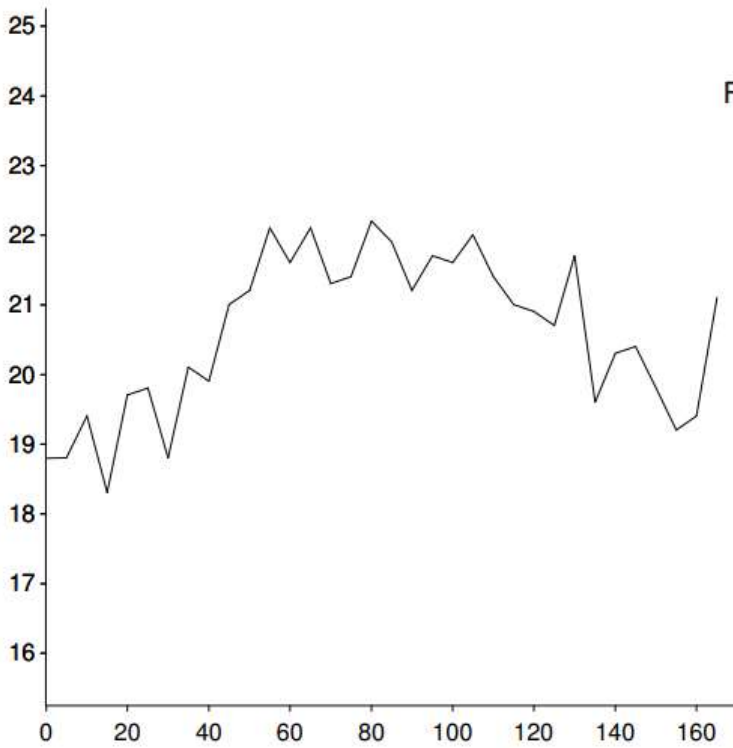

EarTag : Geralt
 Micron : 19.9 mic
 MicDev : -1.4 mic
 SD : 4.6 mic
 CVD : 23.1 %
 CEM : 8.8 mic
 <15 : 10.4 %
 CF : 97.5 %
 SF : 19.7 mic
 CRV : 19.6 Dg/mm
 SDC : 21.3 Dg/mm

Min Mic : 18.3 mic
 Max Mic : 22.2 mic
 Finest Point From Tip : 15.0 mm
 Fibre Ends : 0.1 mic
 SD Along : 1.10 mic