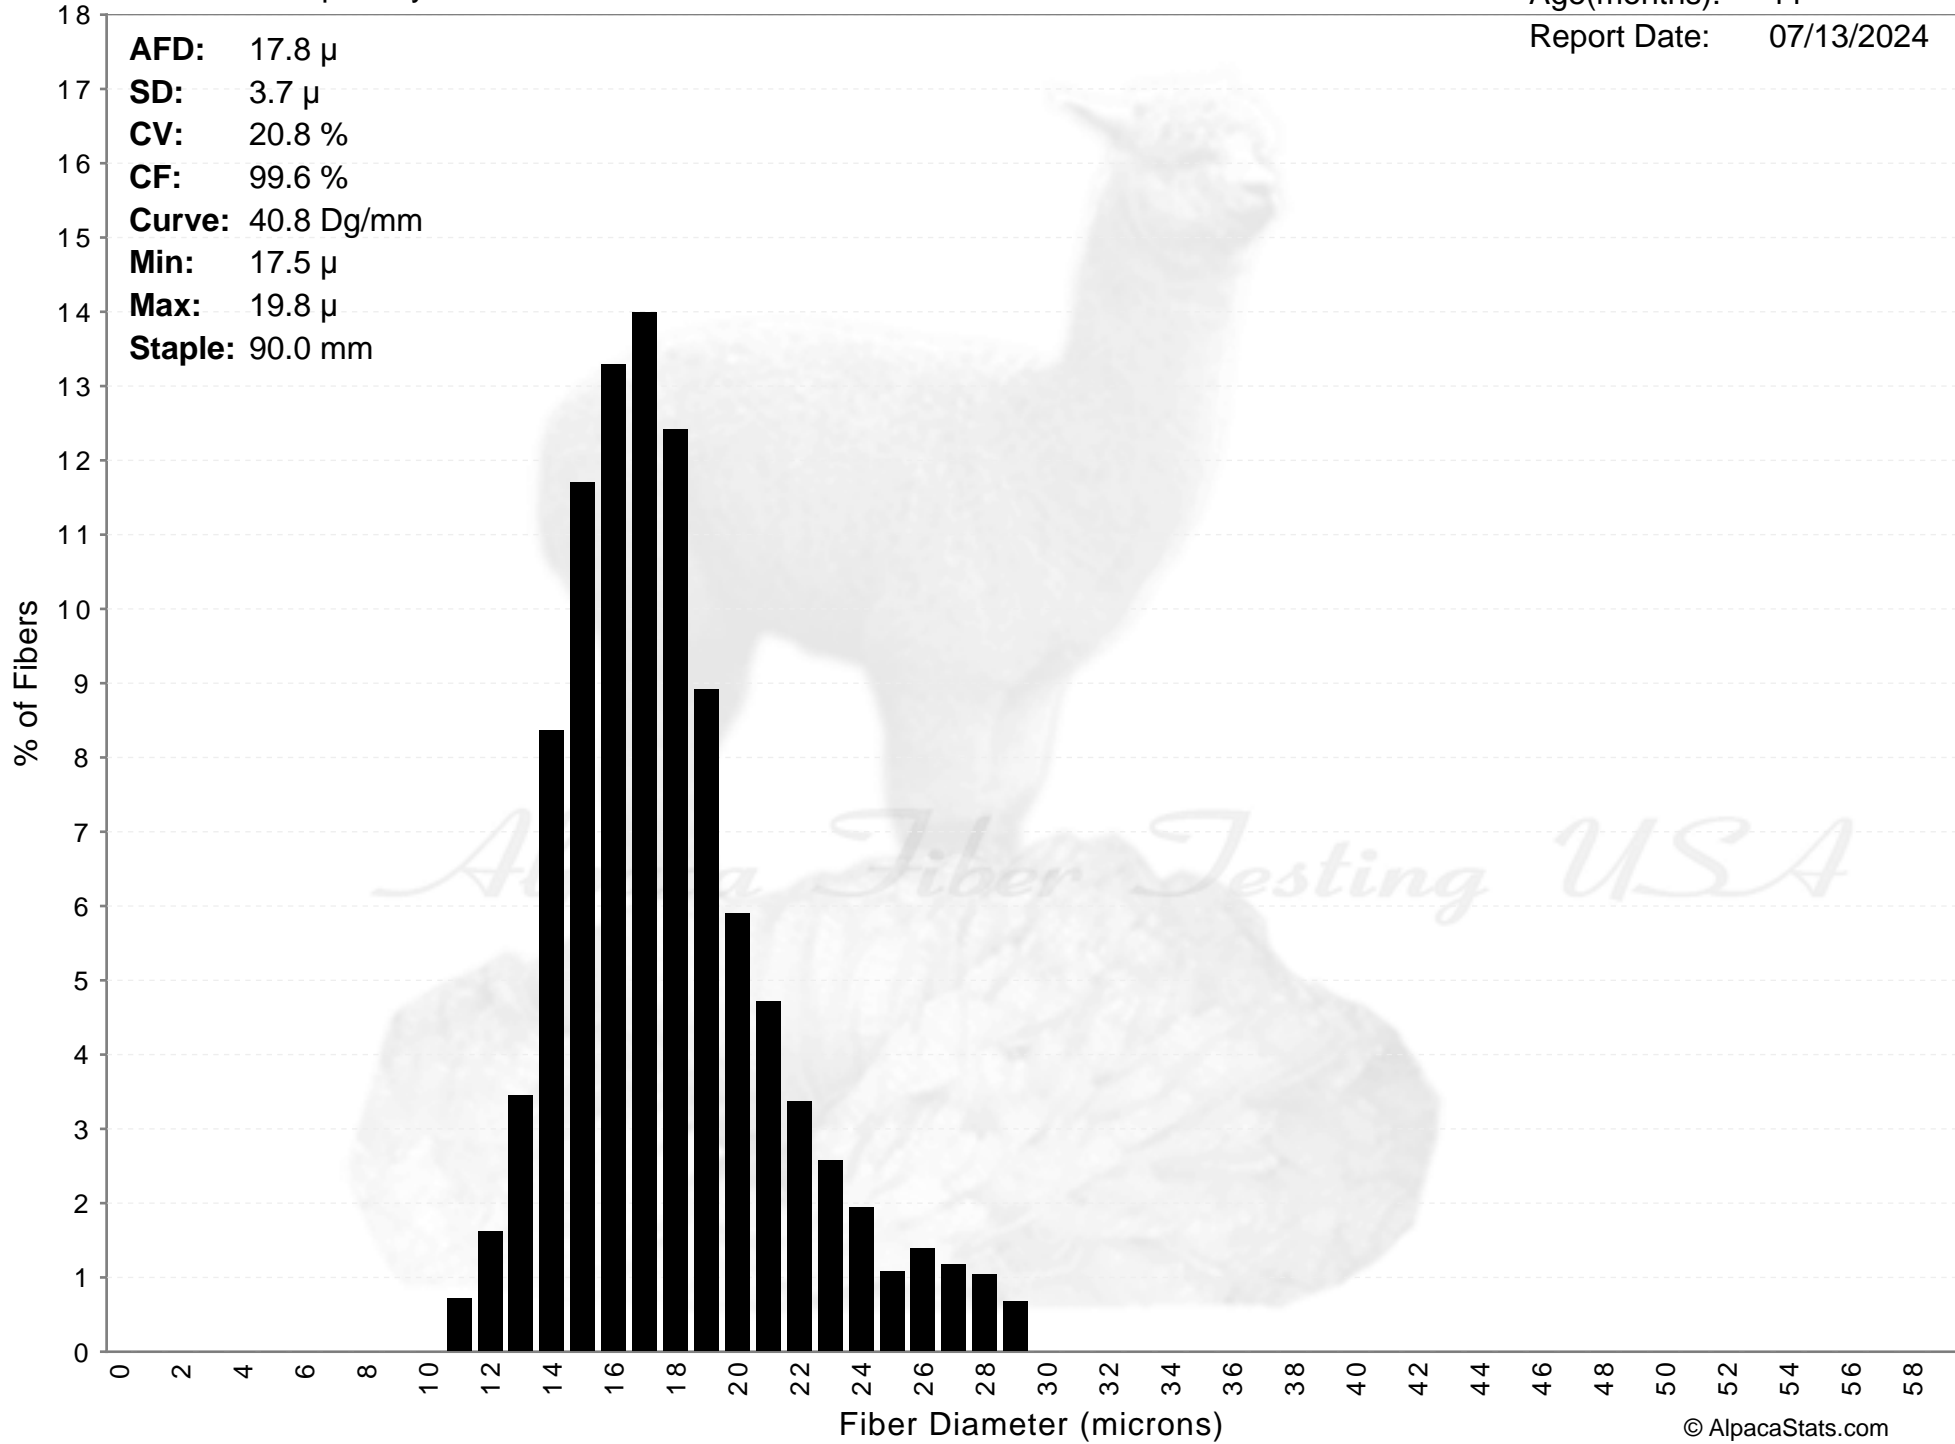

Heart & Soul Spinners

NPA ESPERANZA

Age(months): 11
Report Date: 07/13/2024

AFD: 17.8 μ
SD: 3.7 μ
CV: 20.8 %
CF: 99.6 %
Curve: 40.8 Dg/mm
Min: 17.5 μ
Max: 19.8 μ
Staple: 90.0 mm

NPA ESPERANZA

AFD: 17.8 μ
SD: 3.7 μ
CV: 20.8 %
CF: 99.6 %
Curve: 40.8 Dg/mm
Min: 17.5 μ
Max: 19.8 μ
Staple: 90.0 mm