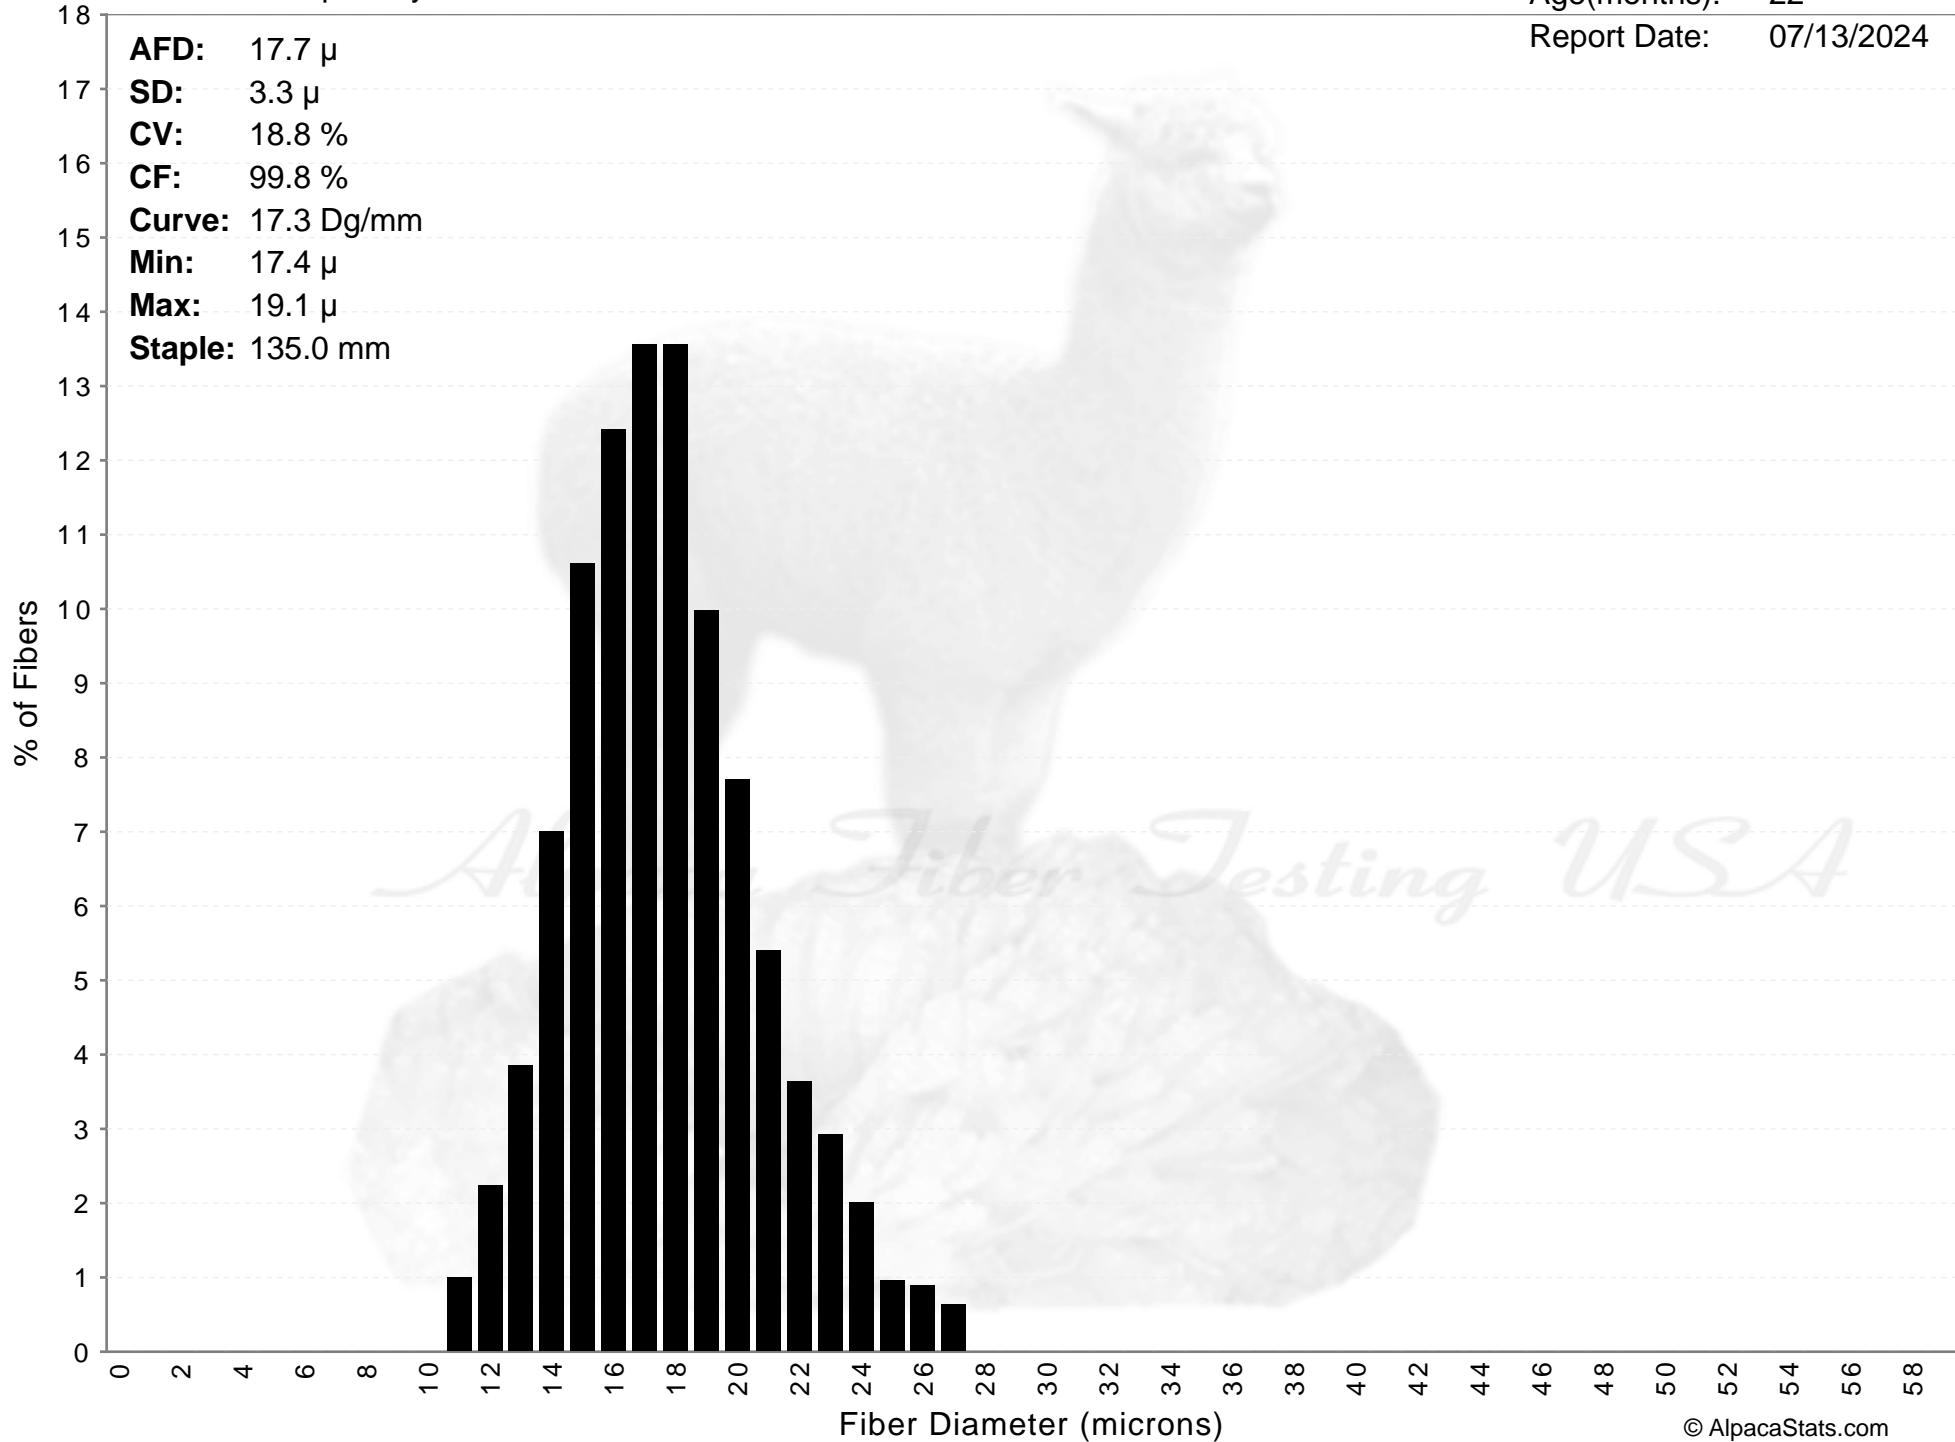

Heart & Soul Spinnery

PICARD'S AUGUSTE FYRE

Age(months): 22
Report Date: 07/13/2024

AFD: 17.7 μ
SD: 3.3 μ
CV: 18.8 %
CF: 99.8 %
Curve: 17.3 Dg/mm
Min: 17.4 μ
Max: 19.1 μ
Staple: 135.0 mm

PICARD'S AUGUSTE FYRE

AFD: 17.7 μ
SD: 3.3 μ
CV: 18.8 %
CF: 99.8 %
Curve: 17.3 Dg/mm
Min: 17.4 μ
Max: 19.1 μ
Staple: 135.0 mm