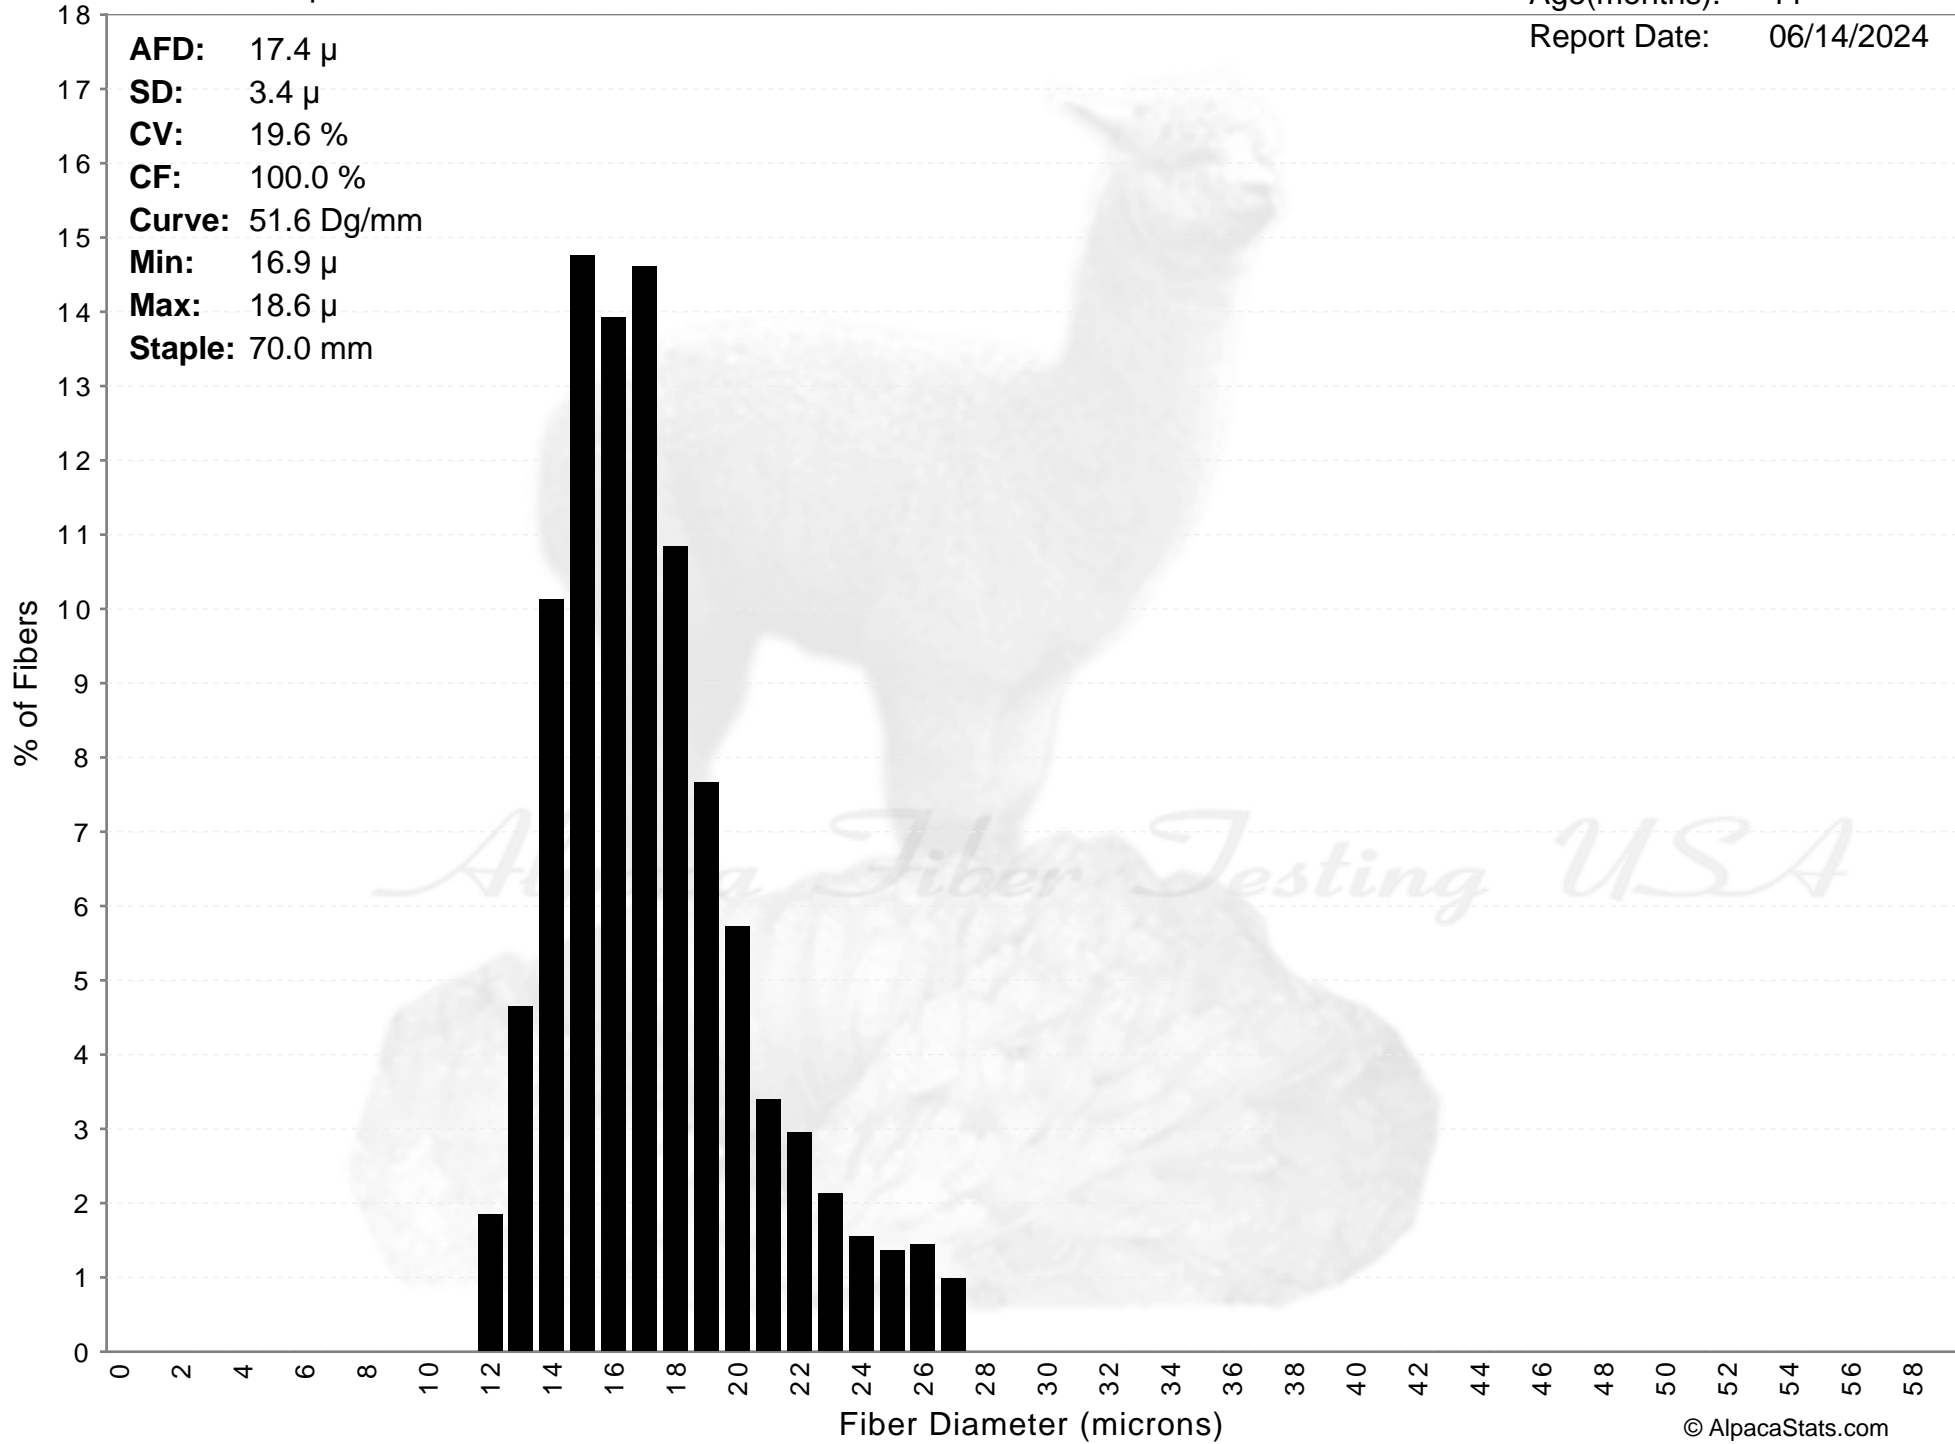

SKY ROCKET

AFD: 17.4 μ
SD: 3.4 μ
CV: 19.6 %
CF: 100.0 %
Curve: 51.6 Dg/mm
Min: 16.9 μ
Max: 18.6 μ
Staple: 70.0 mm

SKY ROCKET

AFD: 17.4 μ
SD: 3.4 μ
CV: 19.6 %
CF: 100.0 %
Curve: 51.6 Dg/mm
Min: 16.9 μ
Max: 18.6 μ
Staple: 70.0 mm

Alpaca Fiber Testing USA