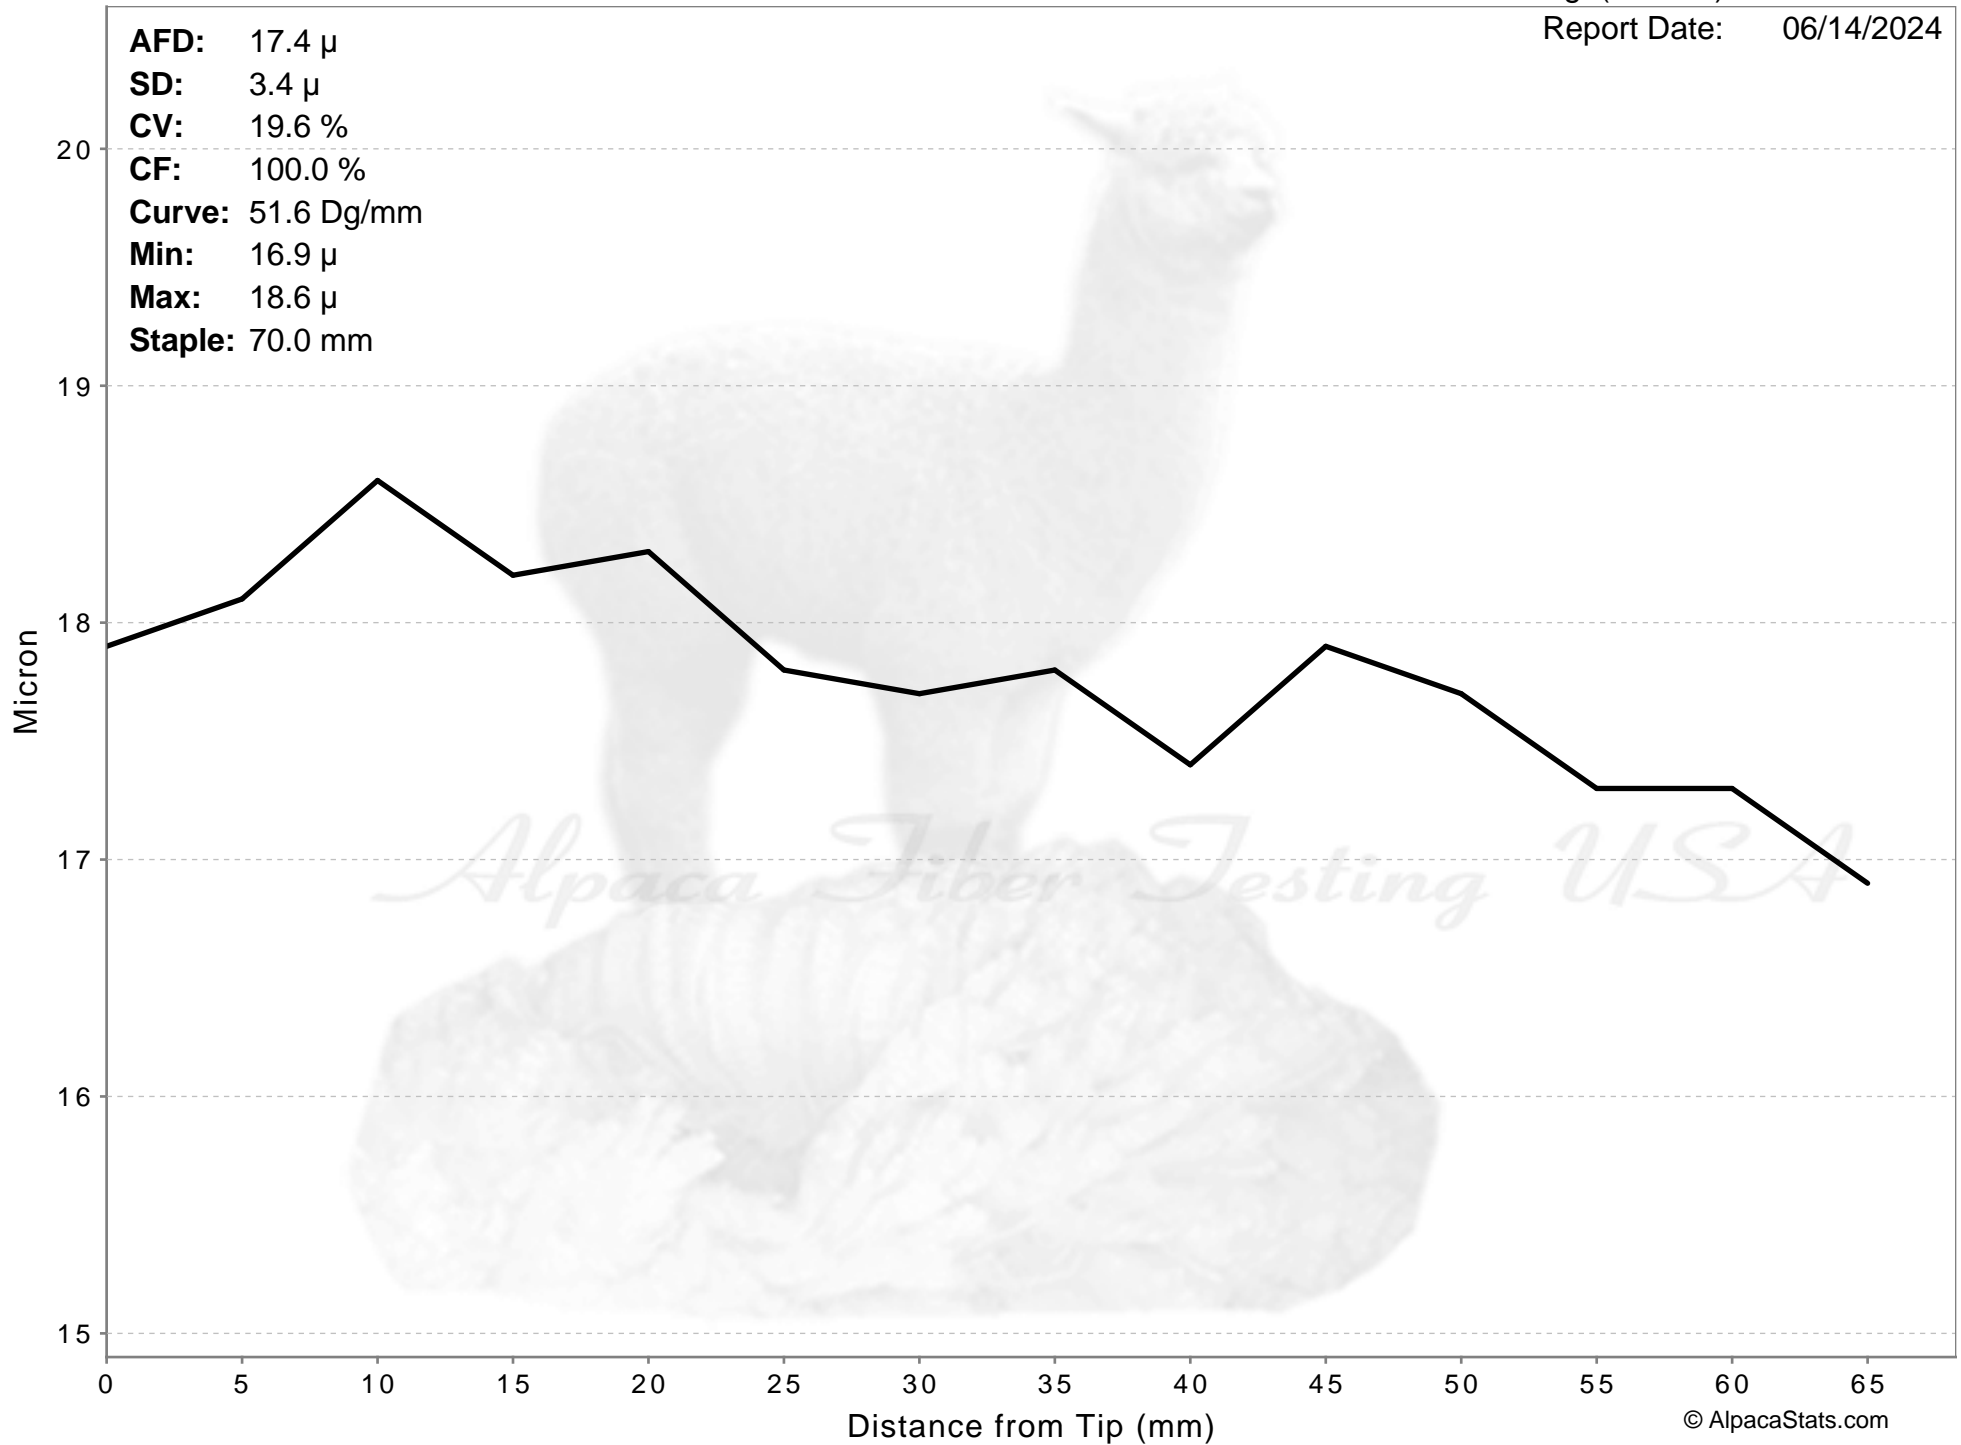

SKY ROCKET

AFD: 17.4 μ
SD: 3.4 μ
CV: 19.6 %
CF: 100.0 %
Curve: 51.6 Dg/mm
Min: 16.9 μ
Max: 18.6 μ
Staple: 70.0 mm

SKY ROCKET

AFD: 17.4 μ
SD: 3.4 μ
CV: 19.6 %
CF: 100.0 %
Curve: 51.6 Dg/mm
Min: 16.9 μ
Max: 18.6 μ
Staple: 70.0 mm

Alpaca Fiber Testing USA