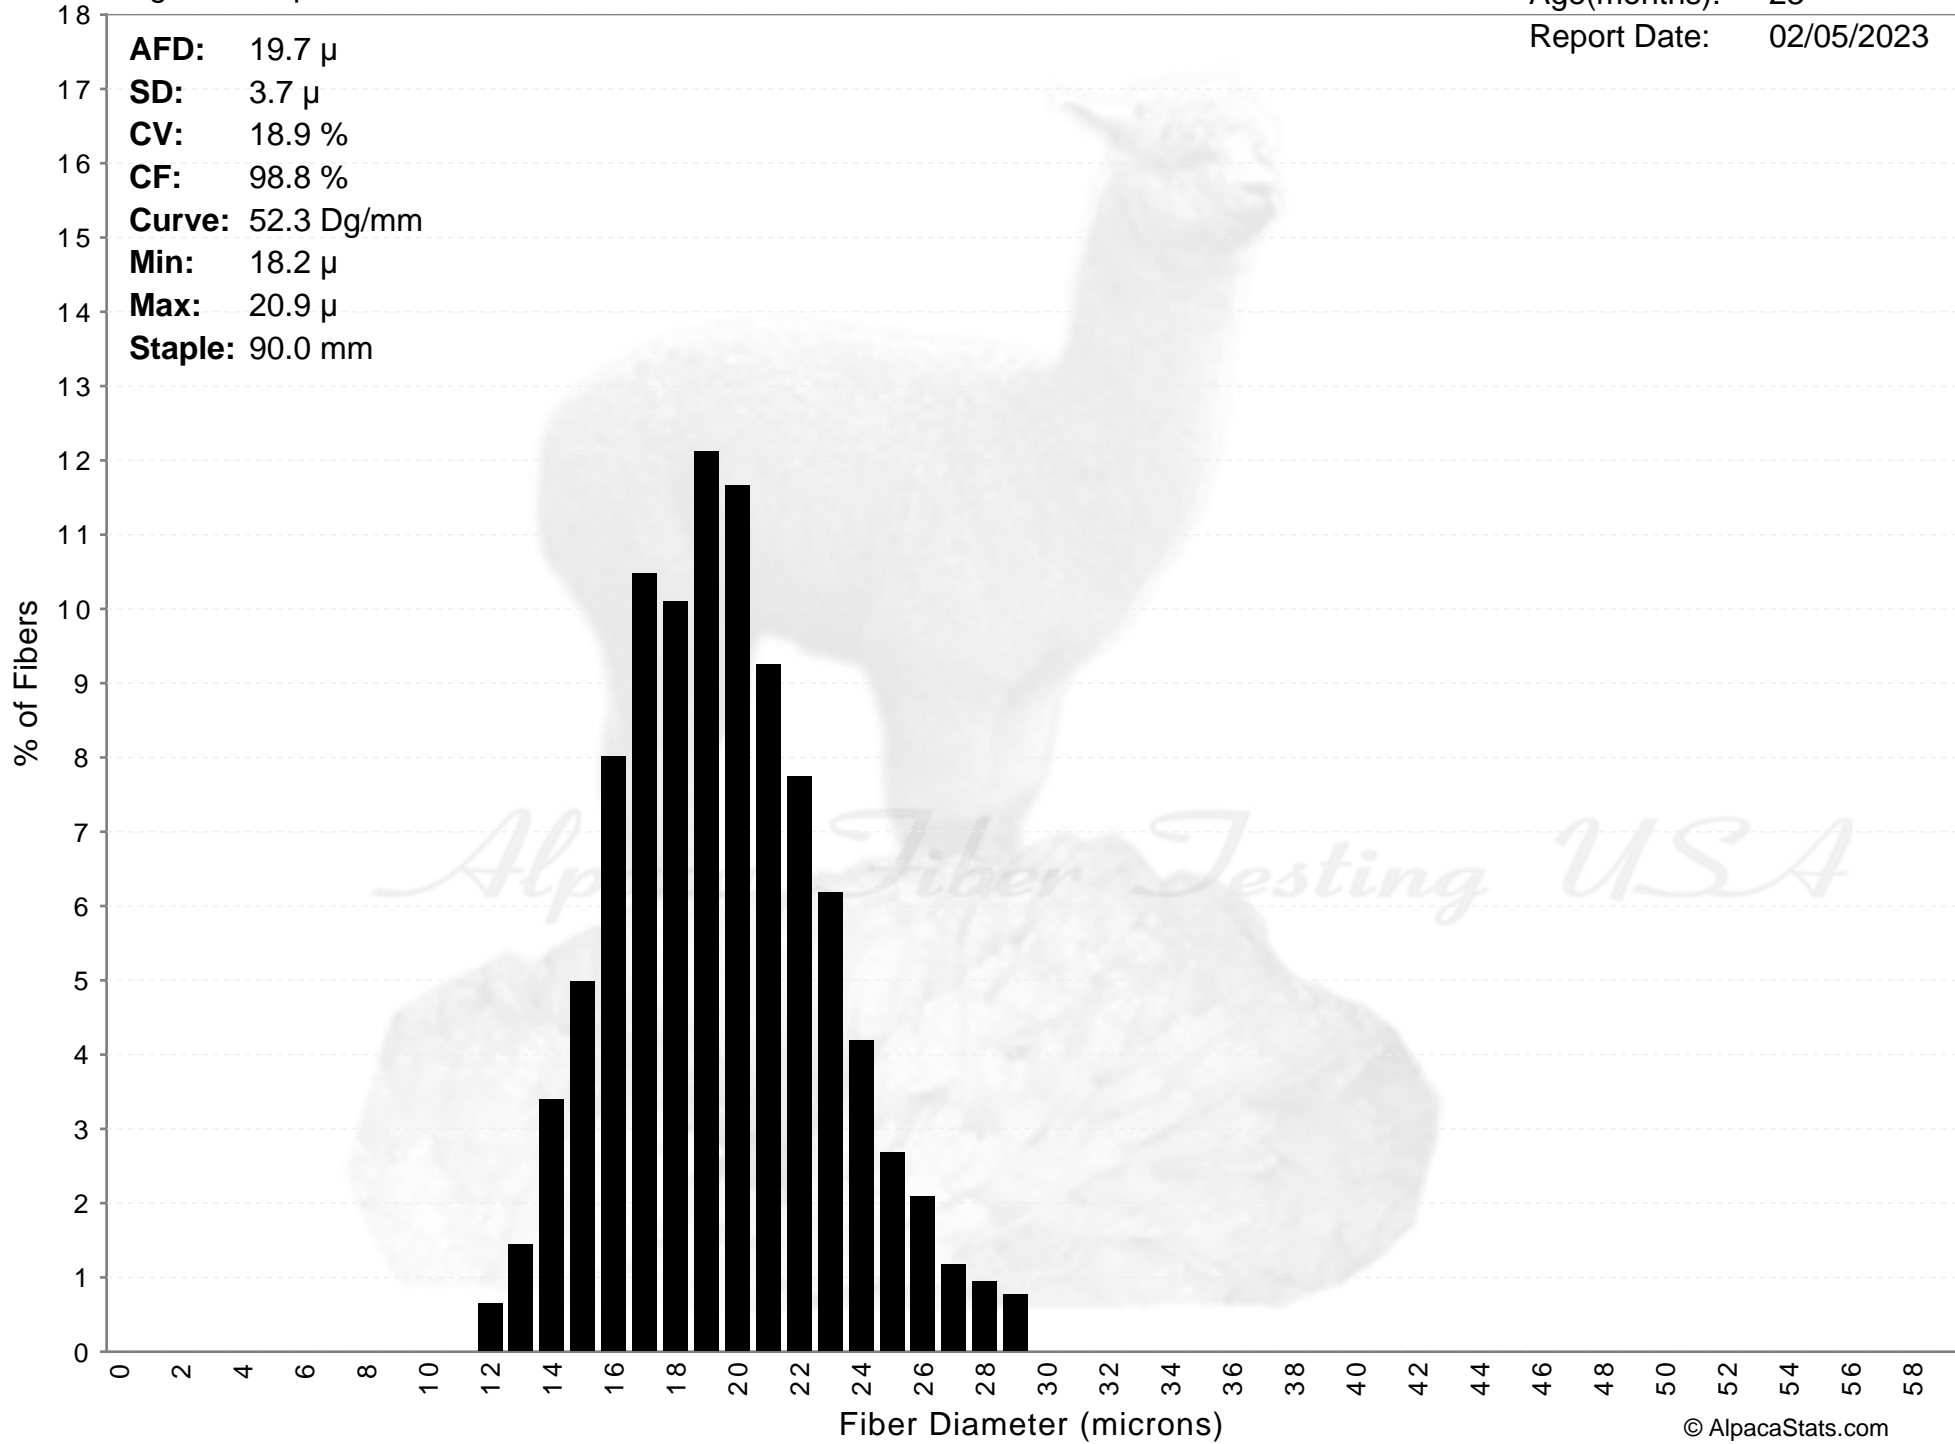

Sugarland Alpacas

# KEYSTONE

Age(months): 23  
Report Date: 02/05/2023

**AFD:** 19.7  $\mu$   
**SD:** 3.7  $\mu$   
**CV:** 18.9 %  
**CF:** 98.8 %  
**Curve:** 52.3 Dg/mm  
**Min:** 18.2  $\mu$   
**Max:** 20.9  $\mu$   
**Staple:** 90.0 mm