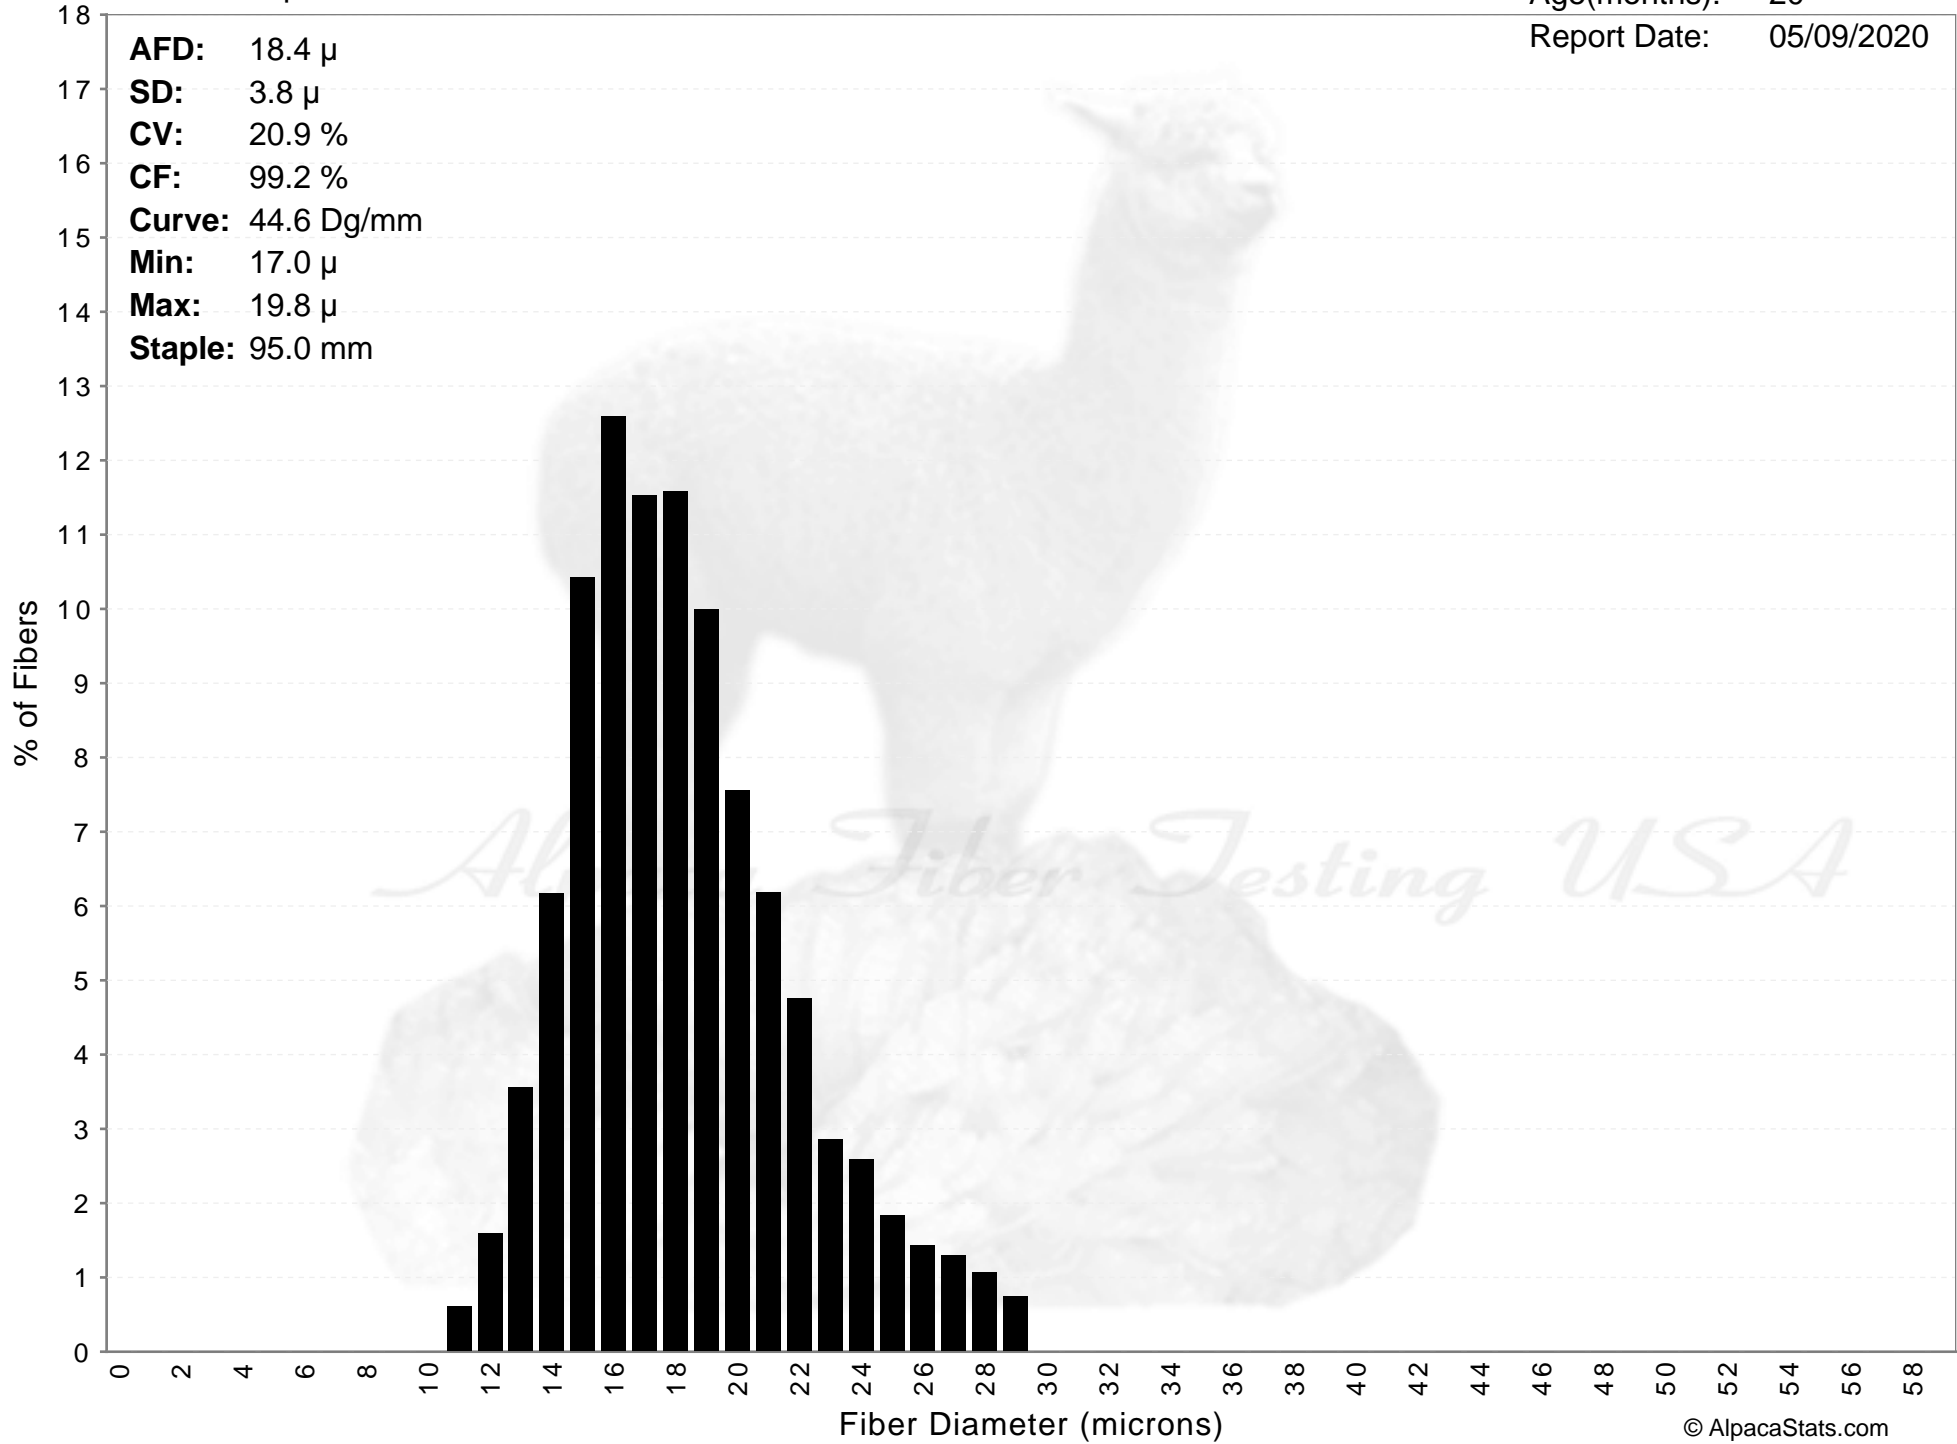

# DARLING

Age(months): 20  
Report Date: 05/09/2020

**AFD:** 18.4  $\mu$   
**SD:** 3.8  $\mu$   
**CV:** 20.9 %  
**CF:** 99.2 %  
**Curve:** 44.6 Dg/mm  
**Min:** 17.0  $\mu$   
**Max:** 19.8  $\mu$   
**Staple:** 95.0 mm

**AFD:** 18.4  $\mu$   
**SD:** 3.8  $\mu$   
**CV:** 20.9 %  
**CF:** 99.2 %  
**Curve:** 44.6 Dg/mm  
**Min:** 17.0  $\mu$   
**Max:** 19.8  $\mu$   
**Staple:** 95.0 mm

*Alpaca Fiber Testing USA*