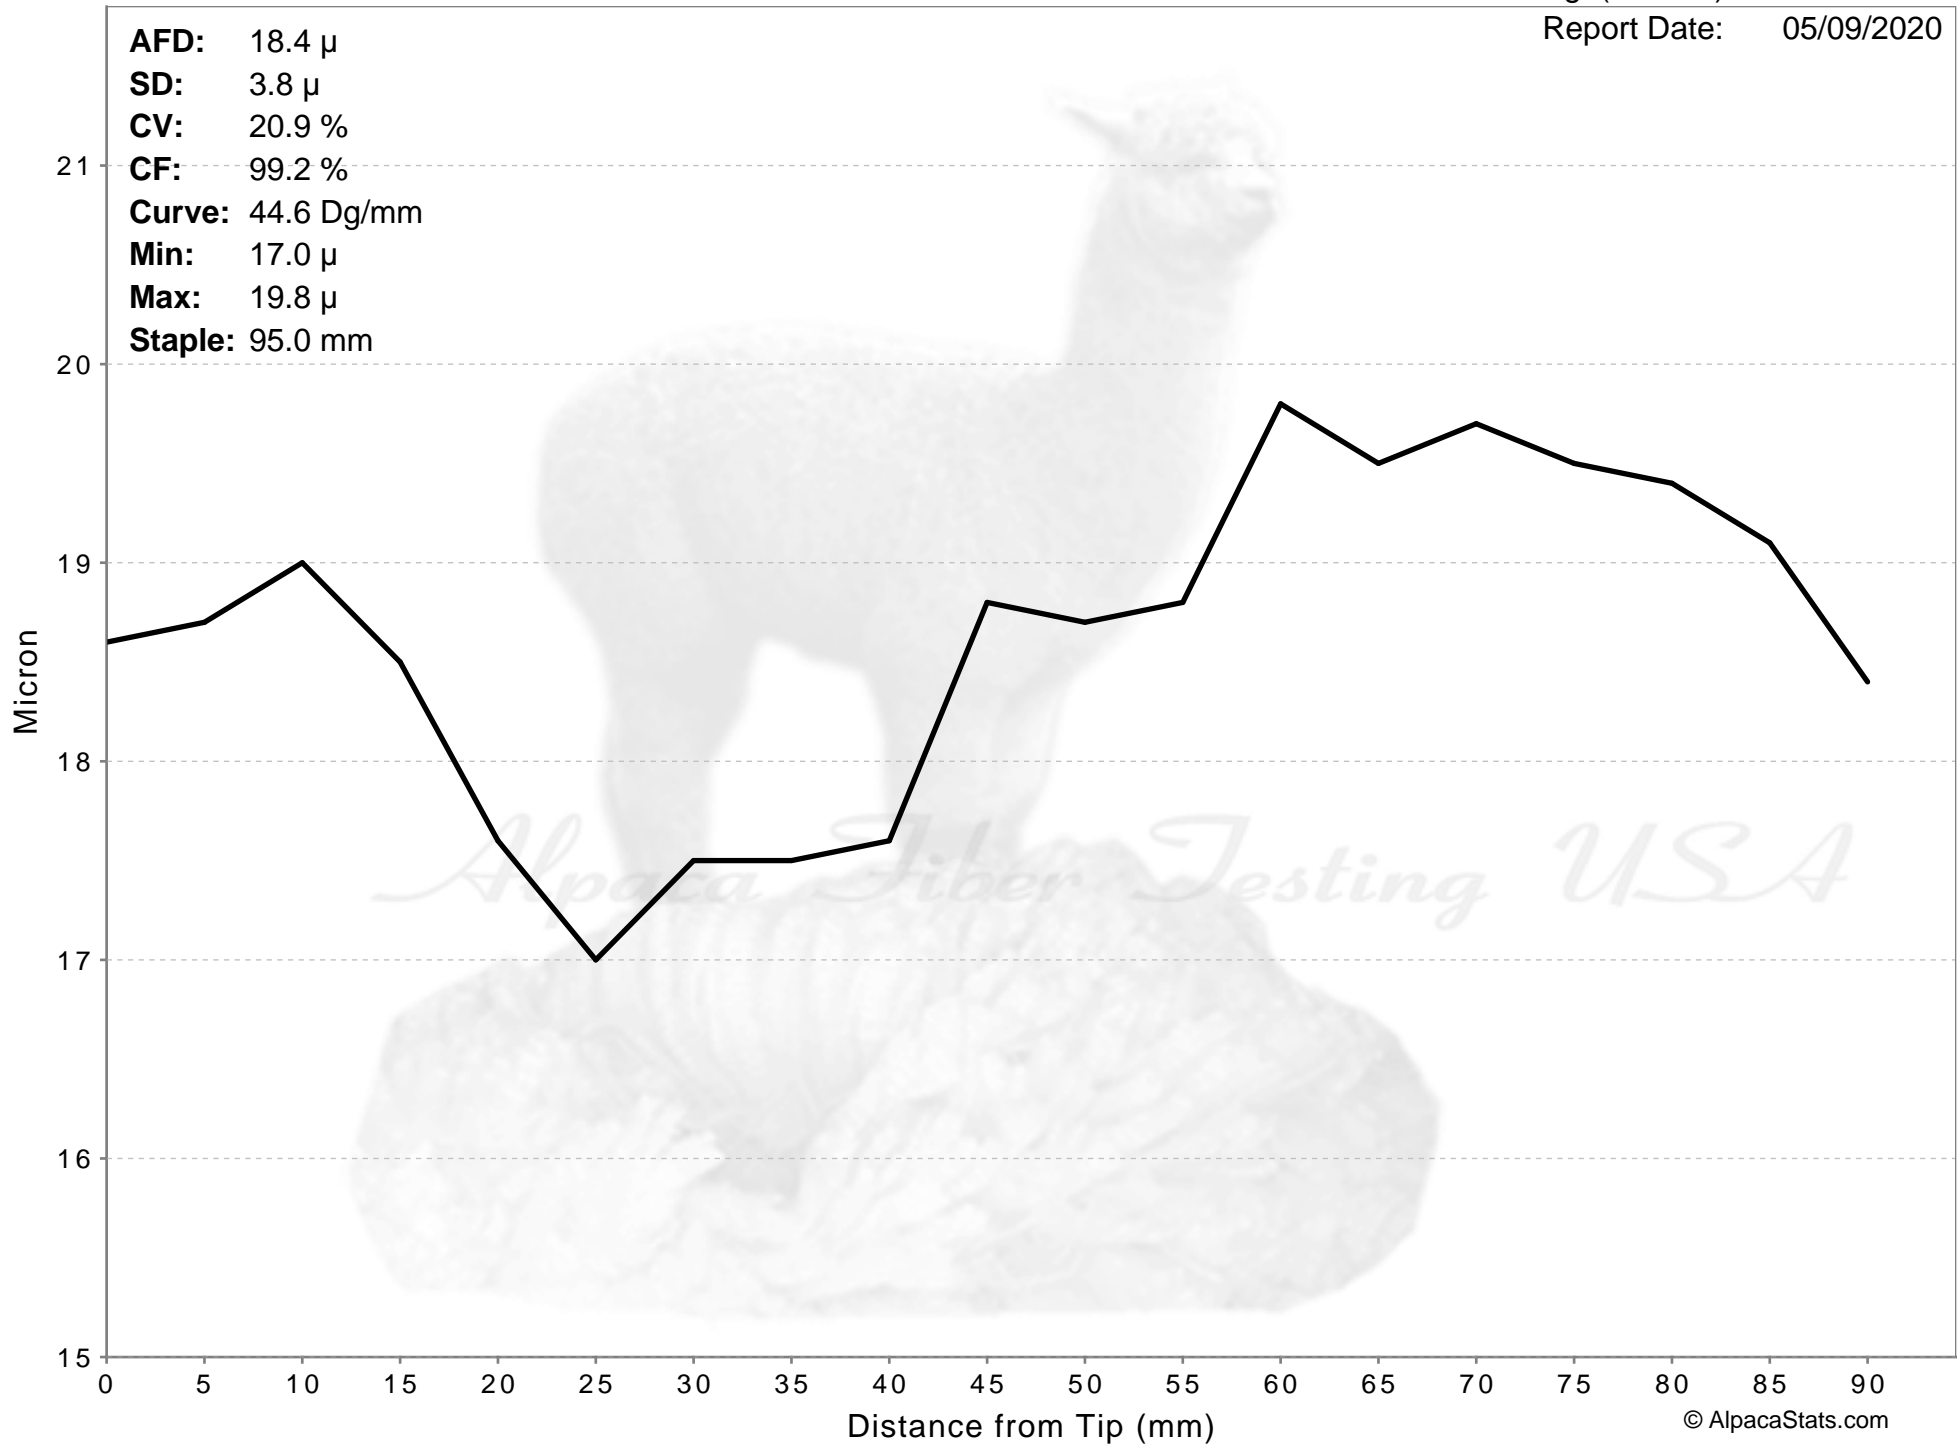

Cinco C's Alpacas

# DARLING

Age(months): 20  
Report Date: 05/09/2020

**AFD:** 18.4  $\mu$   
**SD:** 3.8  $\mu$   
**CV:** 20.9 %  
**CF:** 99.2 %  
**Curve:** 44.6 Dg/mm  
**Min:** 17.0  $\mu$   
**Max:** 19.8  $\mu$   
**Staple:** 95.0 mm

**AFD:** 18.4  $\mu$   
**SD:** 3.8  $\mu$   
**CV:** 20.9 %  
**CF:** 99.2 %  
**Curve:** 44.6 Dg/mm  
**Min:** 17.0  $\mu$   
**Max:** 19.8  $\mu$   
**Staple:** 95.0 mm

*Alpaca Fiber Testing USA*