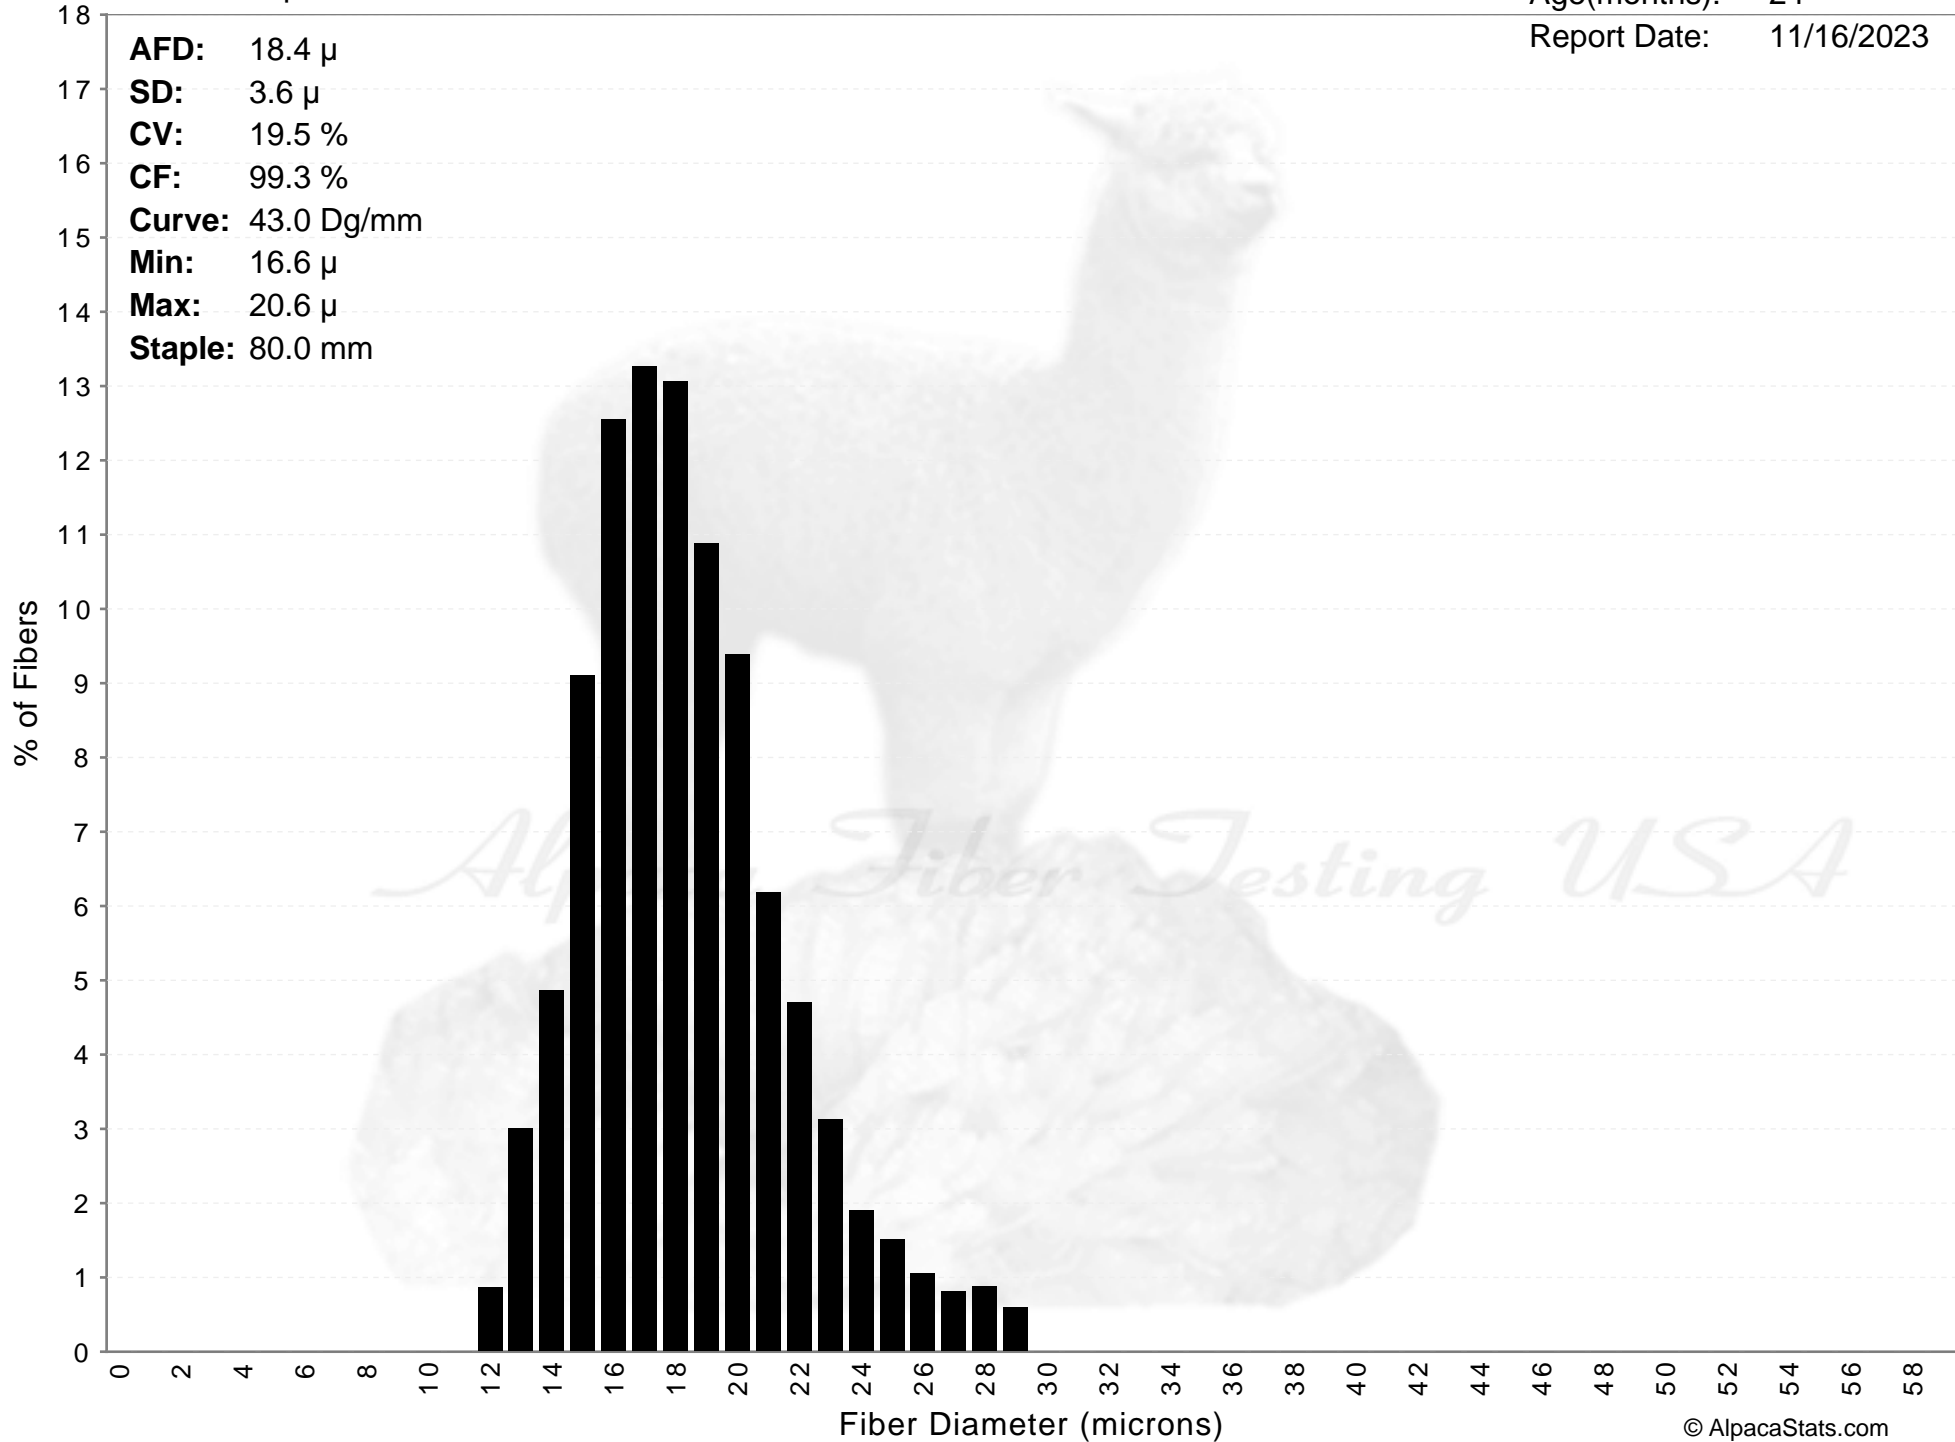

# KCF & 5C'S MAGNOLIA'S JAGUAR 1

Age(months): 24  
Report Date: 11/16/2023

**AFD:** 18.4  $\mu$   
**SD:** 3.6  $\mu$   
**CV:** 19.5 %  
**CF:** 99.3 %  
**Curve:** 43.0 Dg/mm  
**Min:** 16.6  $\mu$   
**Max:** 20.6  $\mu$   
**Staple:** 80.0 mm

# KCF & 5C'S MAGNOLIA'S JAGUAR 1

**AFD:** 18.4  $\mu$   
**SD:** 3.6  $\mu$   
**CV:** 19.5 %  
**CF:** 99.3 %  
**Curve:** 43.0 Dg/mm  
**Min:** 16.6  $\mu$   
**Max:** 20.6  $\mu$   
**Staple:** 80.0 mm