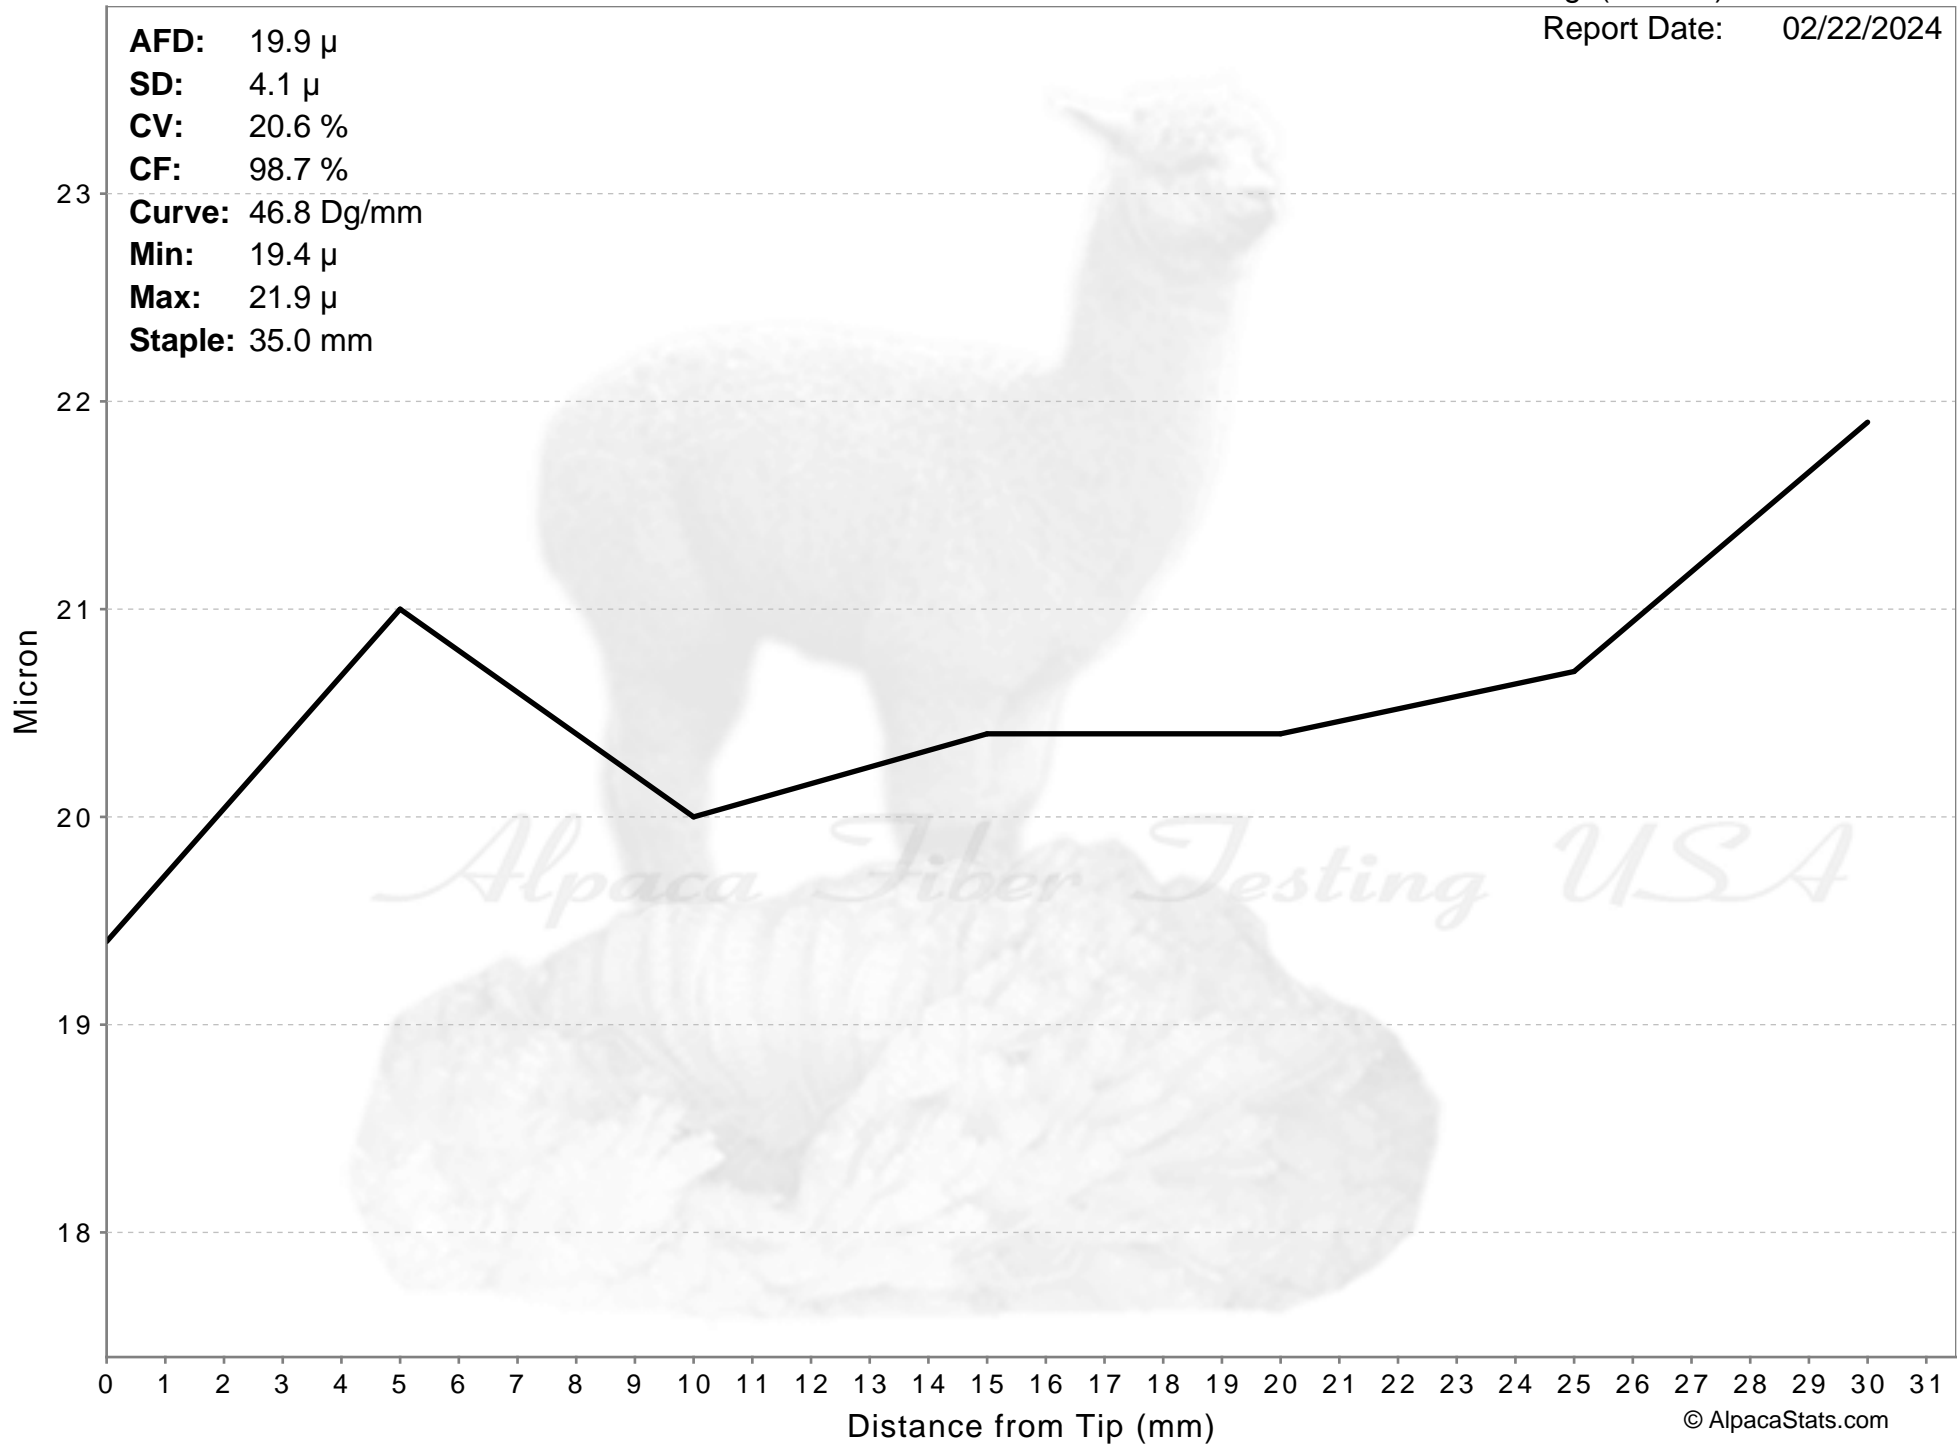

Altra Nova Alpacas

BIJOUX

Age(months): 2
Report Date: 02/22/2024

AFD: 19.9 μ
SD: 4.1 μ
CV: 20.6 %
CF: 98.7 %
Curve: 46.8 Dg/mm
Min: 19.4 μ
Max: 21.9 μ
Staple: 35.0 mm

AFD: 19.9 μ
SD: 4.1 μ
CV: 20.6 %
CF: 98.7 %
Curve: 46.8 Dg/mm
Min: 19.4 μ
Max: 21.9 μ
Staple: 35.0 mm

Alpaca Fiber Testing USA