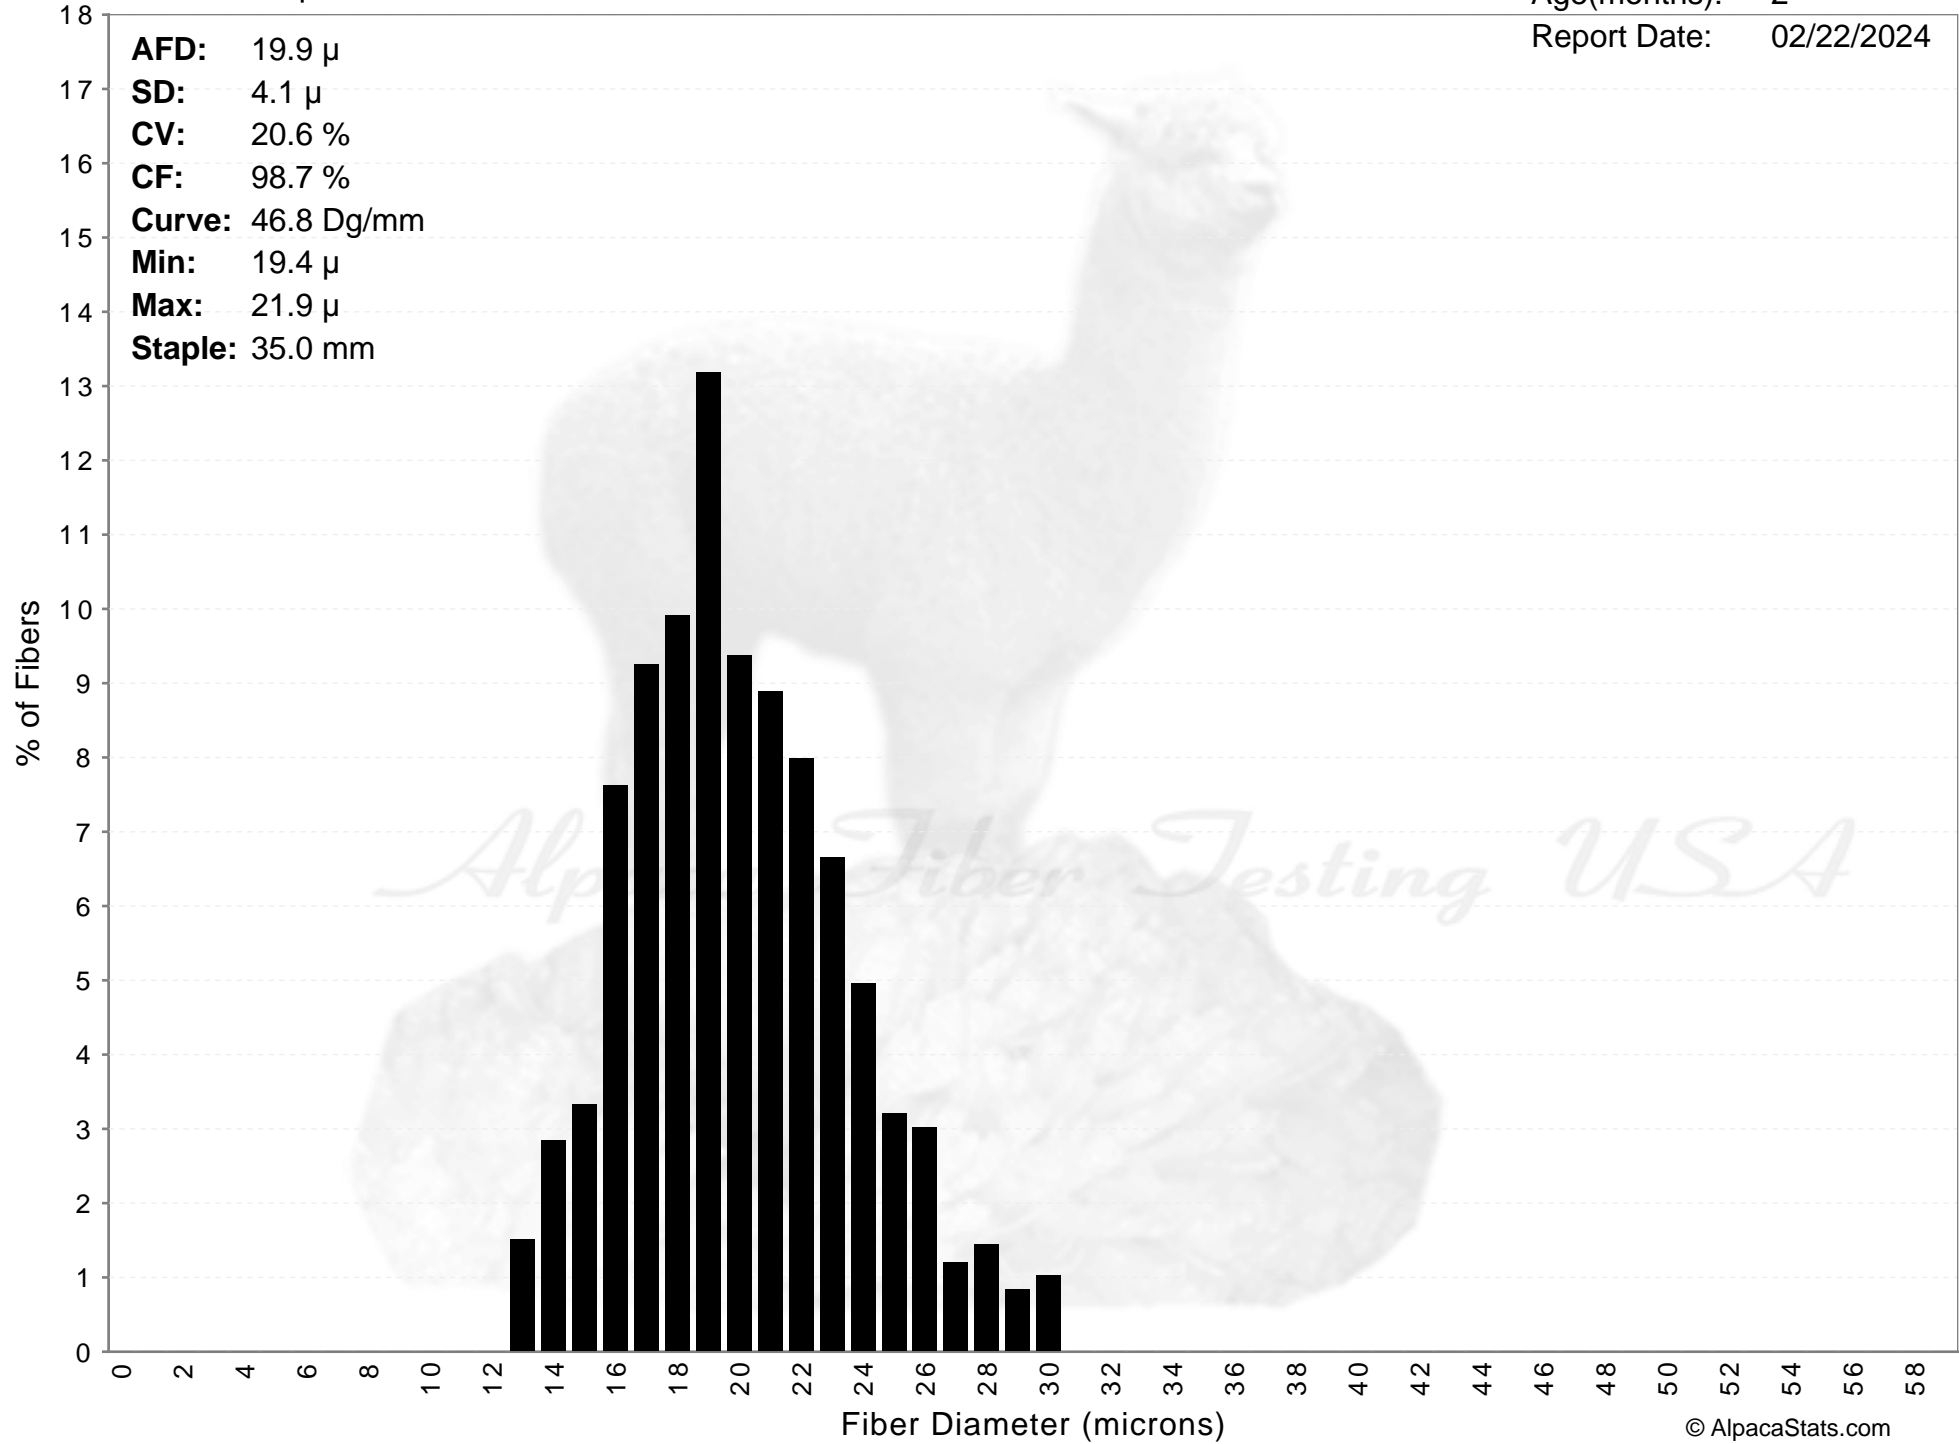

Altra Nova Alpacas

BIJOUX

Age(months): 2
Report Date: 02/22/2024

AFD: 19.9 μ
SD: 4.1 μ
CV: 20.6 %
CF: 98.7 %
Curve: 46.8 Dg/mm
Min: 19.4 μ
Max: 21.9 μ
Staple: 35.0 mm

AFD: 19.9 μ
SD: 4.1 μ
CV: 20.6 %
CF: 98.7 %
Curve: 46.8 Dg/mm
Min: 19.4 μ
Max: 21.9 μ
Staple: 35.0 mm

Alpaca Fiber Testing USA